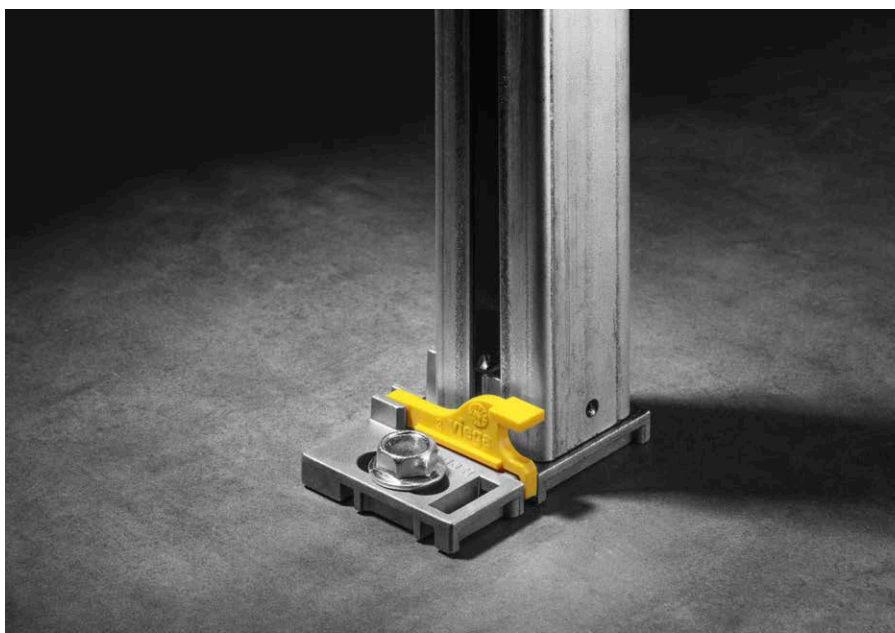

Montáž prvku Prevista Dry: Nožní podpěra se jednoduše přišroubuje.