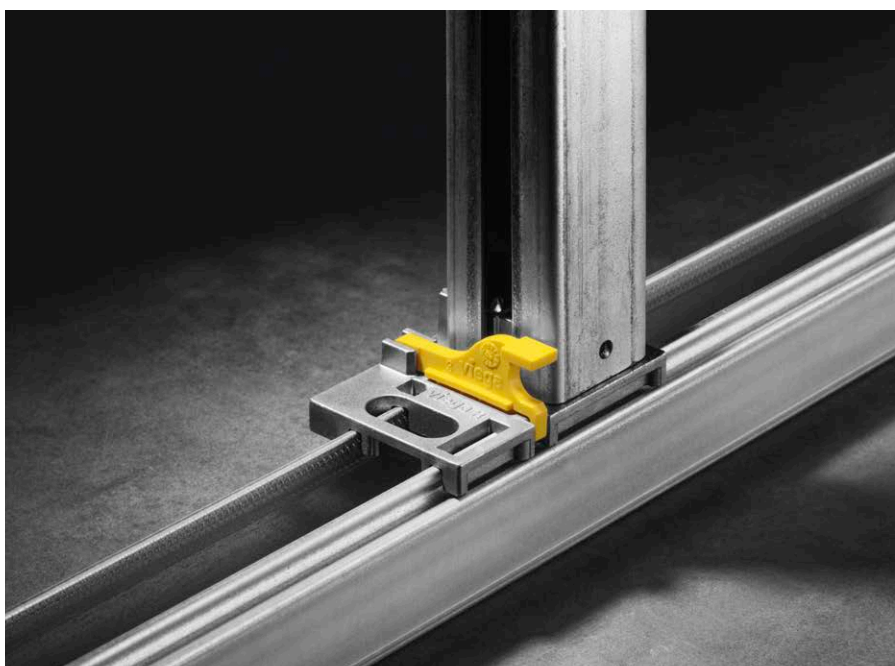

### Málo námahy, hodně flexibility

Předstěnový systém Viega Prevista usnadní život na stavbě v každém ohledu. Po přípravě instalace, jako např. vyvrtání otvorů, lze instalovat jen pomocí tří kusů nářadí: Potřebujete jen skládací metr, vodováhu a klíč velikosti 13. Při montáži Prevista Dry Plus na kolejnici je ještě zapotřebí klíč na šrouby s vnitřním šestihranem, kterým se utahují spojky kolejnic.

### Žlutá znamená montáž bez nářadí

I při instalaci předstěnových prvků platí stejný princip – všechny ručně montovatelné prvky jsou žluté: Ať již jde o montážní svorky odtokového oblouku, seřízení upevňovacích prvků na stěnu, připevnění rámu ovládacích desek nebo odnímatelnou revizní šachtu: Žlutá barva všude znamená rychlou montáž bez nářadí.

**Držák na stěnu Prevista Dry:** nastavení odstupu od stěny bez nářadí.

**Montáž prvku Prevista Dry:** Nožní podpěra se jednoduše přišroubuje.

**Montáž prvku Prevista Dry Plus na kolejnici:** Nožní podpěra se jednoduše nasadí a zaaretuje.

#### rychlá montáž na stěnu

Čtyřikrát vyvrtat, čtyřikrát zašroubovat, jednou vyrovnat, hotovo: Prevista Dry se na stěnu montuje jako po másle. Instalaci neusnadňuje jen nová koncepce ovládání. Cenný čas na stavbě šetří také flexibilní držák na stěnu, který se nasazuje na prvek. Jelikož je nástěnná montáž stejná pro všechny prvky, to znamená jak pro WC prvky, umyvadlové prvky i pro pisoáry, může se montovat rychle a samovyvážlým způsobem.