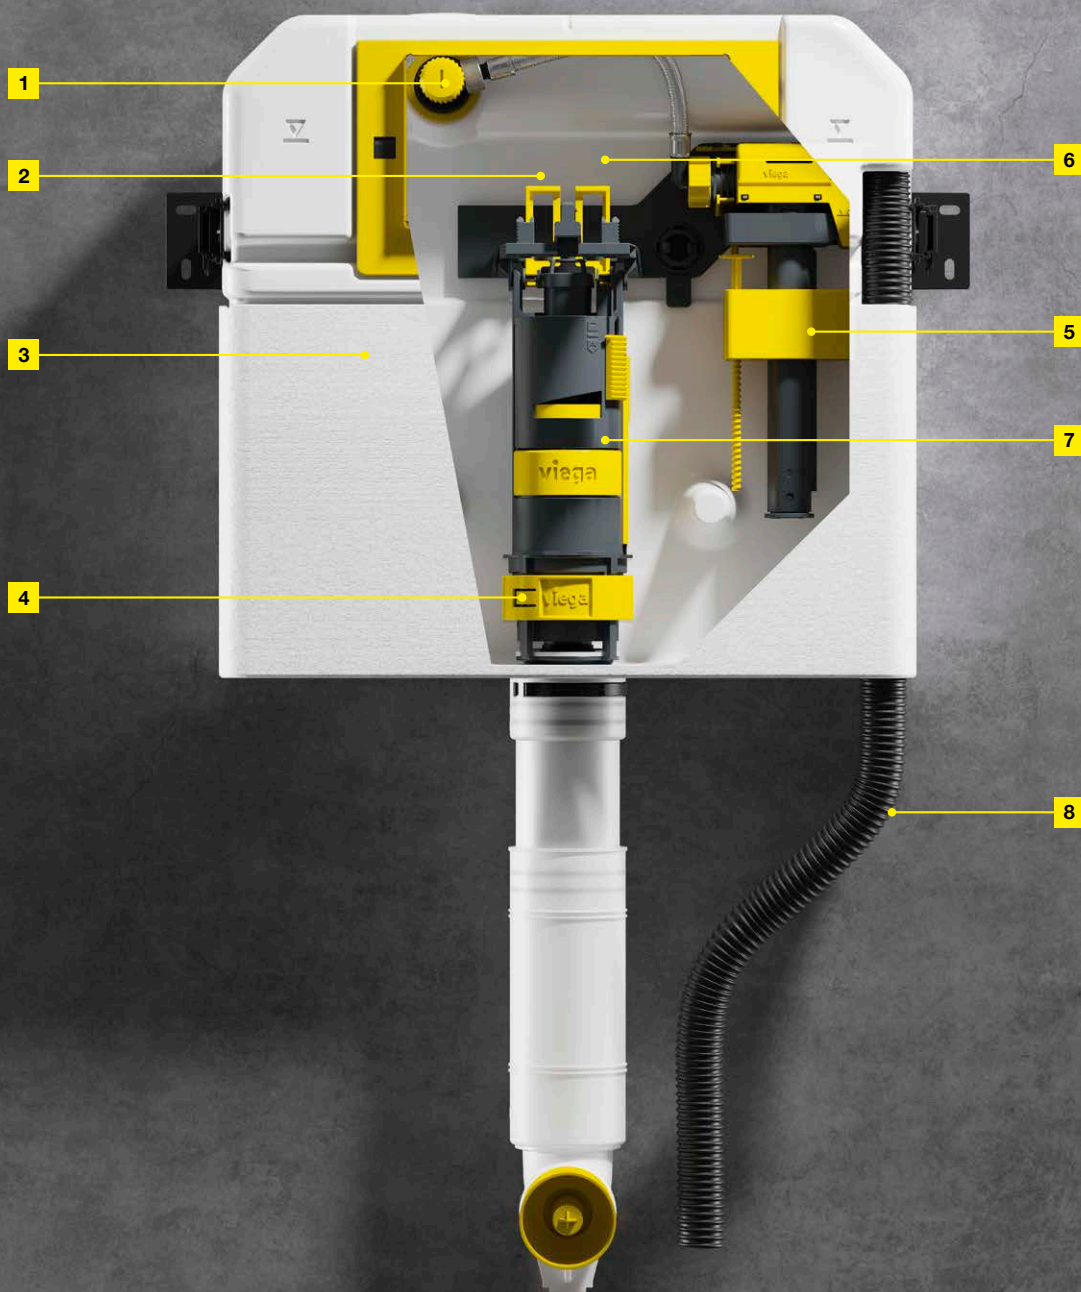

## **Libovolný výběr designu**

Jelikož se na novou splachovací nádržku hodí všechny nové ovládací desky Viega Visign, lze ve všech montážních situacích navrhnout řešení na míru pro vytvoření individuálního designu.

## **Precizně kontrolovaná spolehlivost**

Před expedicí se u každé splachovací nádržky jednotlivě zkontroluje její těsnost a funkce: kus po kusu, pro maximálně spolehlivé používání.

#### **Přípoj vody (obr. 1)**

Flexibilní přípoj vody Viega umožňuje bleskové připojení k libovolnému potrubnímu systému.