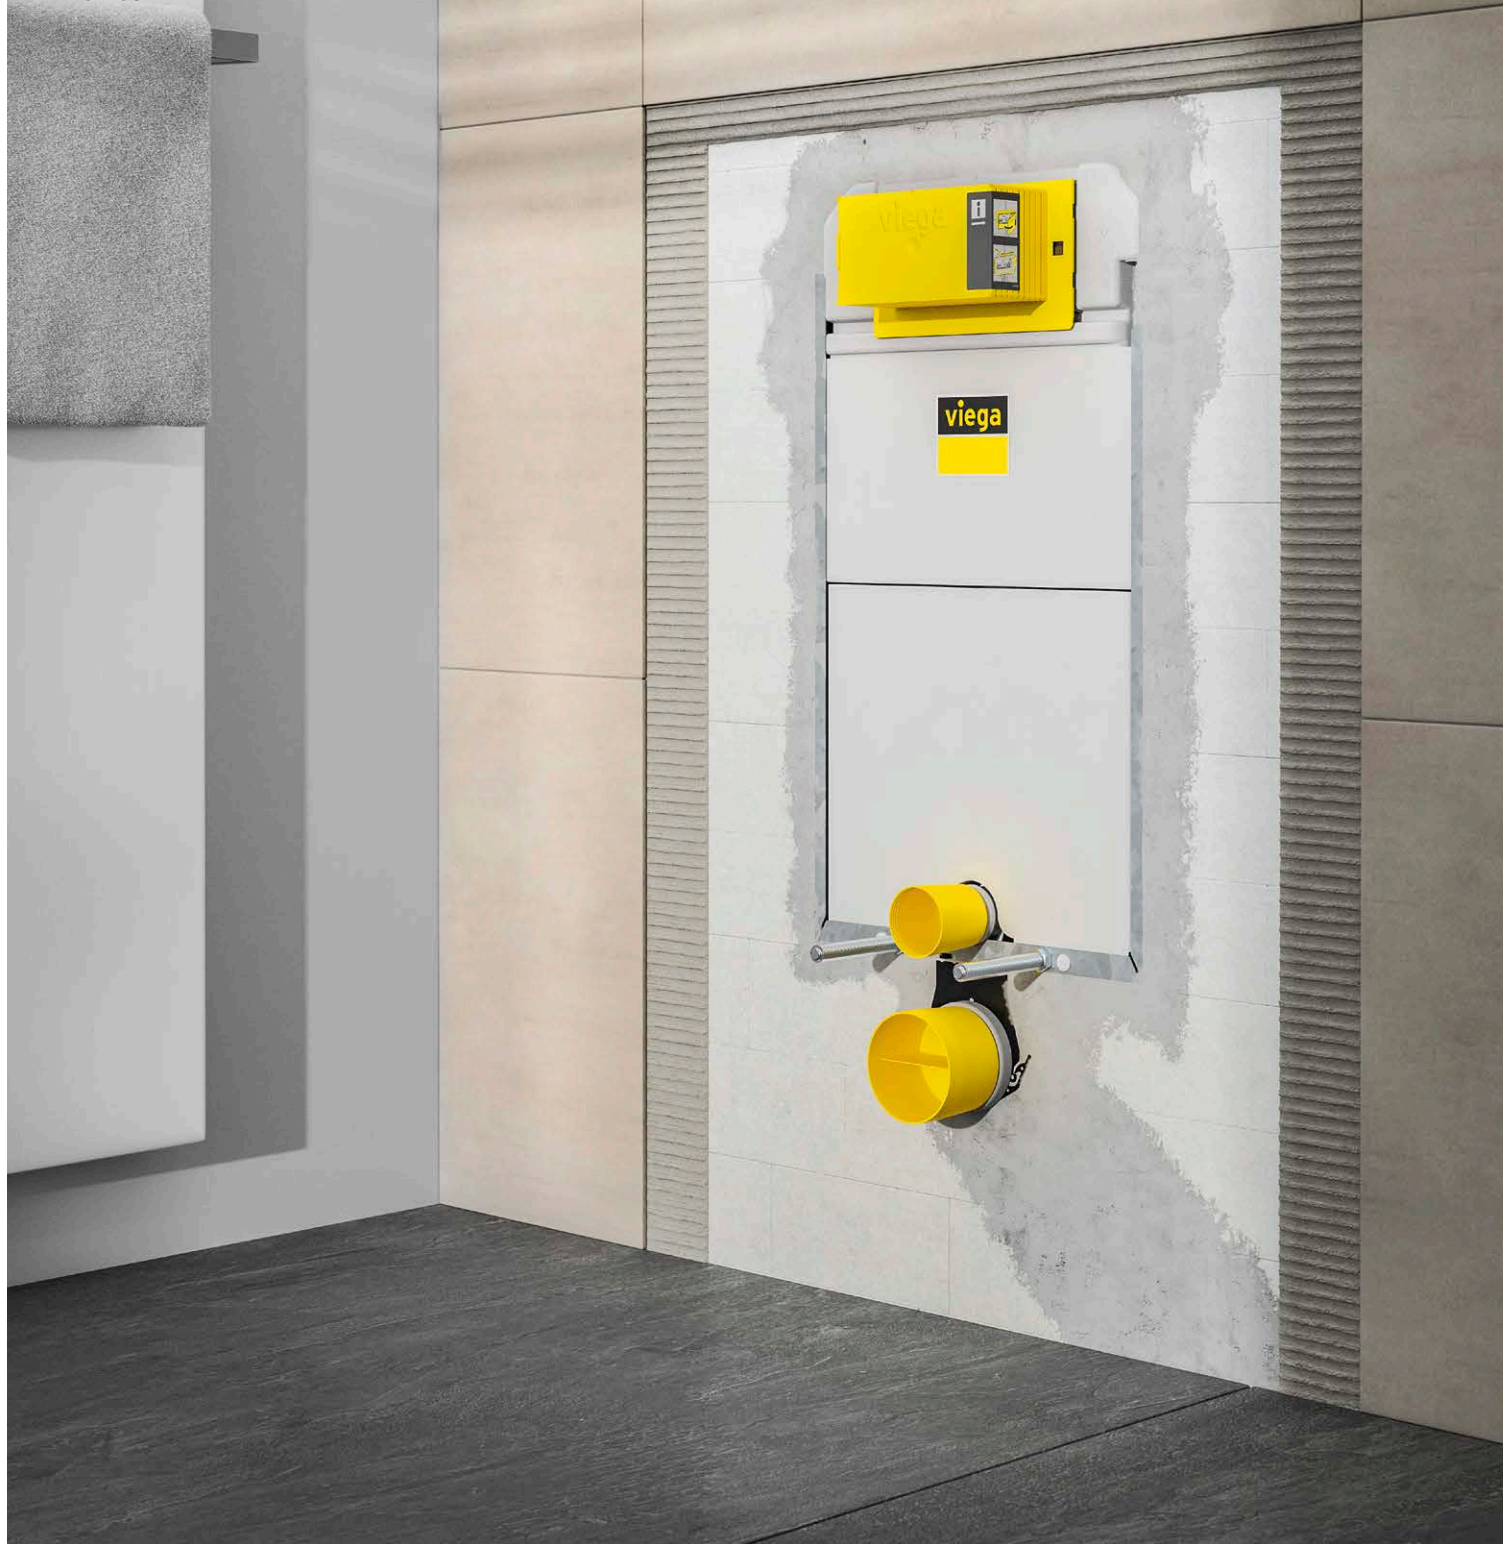

Více se dozvíte na:  
[viega.cz/Prevista/Konfigurator](https://viega.cz/Prevista/Konfigurator)

Základní a jediné komponenty Prevista Dry Plus: kolejnice a spojka.

**Viega Prevista. Předstěnové bloky.**

# PREVISTA PURE: JASNÁ VOLBA PRO MOKROU STAVBU.

Nejmodernější předstěnová technika se spoléhá na osvědčené metody: Pomocí Prevista Pure a nové splachovací nádržky lze při mokré stavbě realizovat individuální a vysoce kvalitní instalace s dlouhou životností.

### **Flexibilita a design**

Předstěnové bloky Viega Prevista Pure jsou perfektně sladěné s požadavky pro mokrou stavbu a při jednotlivé montáži přesvědčí svojí maximální flexibilitou. K dispozici jsou dvě varianty se stavební výškou 820 mm a 1077 mm, obě jsou díky nové splachovací nádržce Prevista kompatibilní se všemi ovládacími deskami Viega k systému Prevista. Kromě WC bloku jsou k dispozici i bloky pro pisoár, umyvadlo a bidet. Plánu na luxusní koupelnovou oázu tedy už nic nebrání.