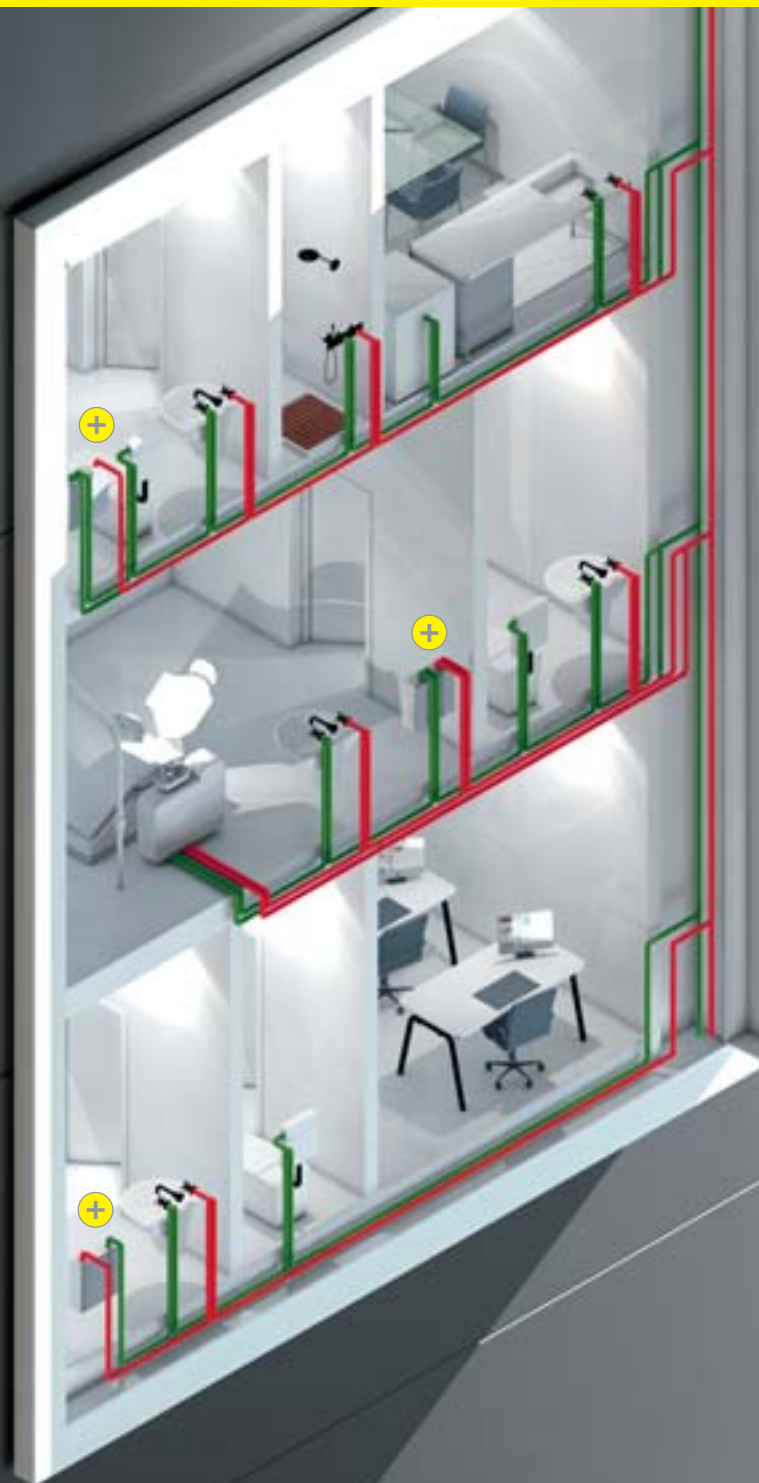

### Nový koncept Viega Hygiene+ pro studenou i teplou vodu

V každém rozvodu pitné vody má zachování kvality pitné vody vždy nejvyšší prioritu. Slabá místa jsou přitom vždy tam, kde voda stagnuje, a proto mohou vznikat choroboplodné zárodky. Největší rizika přitom v sobě skrývají „objekty s předvídatelným přerušením používání“, například hotely a nemocnice. Takovému ohrožení předchází koncept Viega Hygiene+, který zároveň přispívá k zachování kvality pitné vody. Tento koncept, navržený pro prevenci stagnace, zahrnuje dávkování podle potřeby a objemu, hygienickou instalaci a automatické systémy spouštění a splachování, jako např. splachovací stanice s funkcí Viega Hygiene+ (obr.1).

#### Splachovací stanice s funkcí Viega Hygiene+ řeší problémy tam, kde vznikají

Splachovací stanice Viega pro teplou i studenou pitnou vodu se instaluje do uživatelské jednotky na konci řadového vedení nebo kamkoliv do okružního potrubí. Výměna vody je tak zajištěna vždy, když je přerušeno řádné užívání, a přesně v těch úsecích potrubí, které jsou ohroženy stagnací. Především ale: stagnující voda se přitom nespláchne do stoupaček, ani do jiných uživatelských jednotek, ale přímo do odtoku – decentralizovaně a automaticky.

I když je splachovací stanice z výroby přednastavená, lze teplotu, objem, čas a rozpoznání užívání nastavovat i individuálně.

Splachovací stanice Viega má nekomplikovanou, hospodárnou a praktickou nejen funkci, ale i montáž. Jelikož ji lze volitelně montovat pod omítku nebo do předstěny, je vhodná pro nové instalace stejně jako pro rekonstrukce.

Hygienickou bezpečnost instalace lze vědomě kontrolovat manuálním spouštěním termické dezinfekce, a zajistit tak ještě účinnější ochranu před opařením. Nový oběhový regulační ventil lze do kovových potrubních systémů pitné vody samozřejmě zabudovat pomocí lisovacího přípoje (obr. 2). Pomocí vnějšího závitu jej lze rovněž připojit ke šroubovým přechodům jak plastových, tak i kovových potrubních systémů pitné vody (obr. 3).