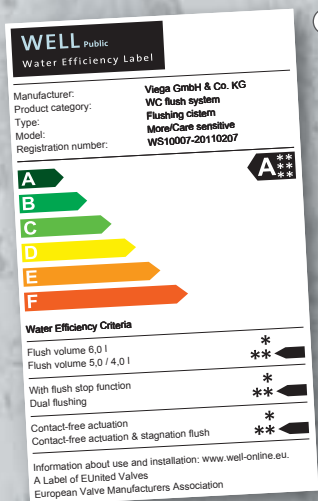

### Robustní materiál, perfektní hygiena

Modely řady Viega Visign for Public, celé z ušlechtilé oceli nebo s bíle lakováním povrchem, jsou mimořádně odolné a splňují tak všechny požadavky pro veřejné sanitární prostory (obr. 2). S vysokou frekvencí ovládání koresponduje neomezená funkčnost. Zcela hladké povrchy usnadňují mytí a poskytují tak optimální hygienické podmínky. Ovládací desky řady Visign for Public jsou samozřejmě kompatibilní se všemi splachovacími nádržkami Viega.

# WELL: Zajímáme se o naše nejdůležitější zdroje

Water Efficiency Label – zkráceně WELL – je systém klasifikace výrobků evropského průmyslu sanitárních armatur. Při koupi armatur, splachovacích systémů nebo příslušenství poskytuje spotřebiteli orientační pomůcku v podobě jasně členěného systému bodů resp. hvězdiček. Čím více má výrobek hvězdiček, tím vyšší je jeho třída efektivity, a tím i úspora vody. Armatury komerční veřejné oblasti přitom podléhají přísnějším hygienickým požadavkům než soukromí uživatelé. Šetrné zacházení s nejdůležitějším přírodním zdrojem je pro firmu Viega odjakživa jedním z podstatných kritérií při vývoji produktu.