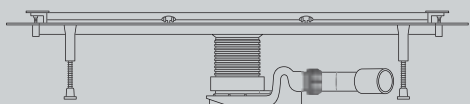

Hlavními znaky odvodňovacích systémů Advantix firmy Viega jsou vynikající kvalita, inteligentní řešení detailů, podařený design, ušlechtilé materiály a vysoký výkon. Stylové sprchové žlábkové, podlahové a rohové odtoky přitom stále určují trendy. Že to může jít ještě flexibilněji nyní Viega dokazuje svým prvním sprchovým žlábkem, který lze podle potřeby zkrátit: Viega Advantix Vario!

**Viega Advantix Vario:
libovolná velikost od 30 cm až po 120 cm**

Individualita není jen otázkou designu, ale i rozměru. Sprchový žlábek Viega Advantix Vario nabízí řešení podle prostorové situace, požadovanou délku přesnou na milimetr: pouze změříte potřebnou délku a pomocí z výroby dodávané pomůcky pro uříznutí a svěráku zkrátíte sprchový žlábek (obr. 1). Pružné závěrné krytky zajišťují bezpečné a přesné utěsnění (obr. 2). Sprchový žlábek tak lze díky všem standardním rozměrům flexibilně integrovat do každé koupelny – někde krátký, jinde dlouhý. Kromě toho se sníží náklady na skladování u instalatéra nebo ve velkoobchodu. A navíc: v moderních koupelnách jsou žádaná jednoduchá a minimalizovaná řešení. Nový sprchový žlábek Viega Advantix Vario splňuje i tyto požadavky. Kompromisy jsou minulostí.

1

2

3

Pokládka se zakončovací obkládací lištou, i bez ní