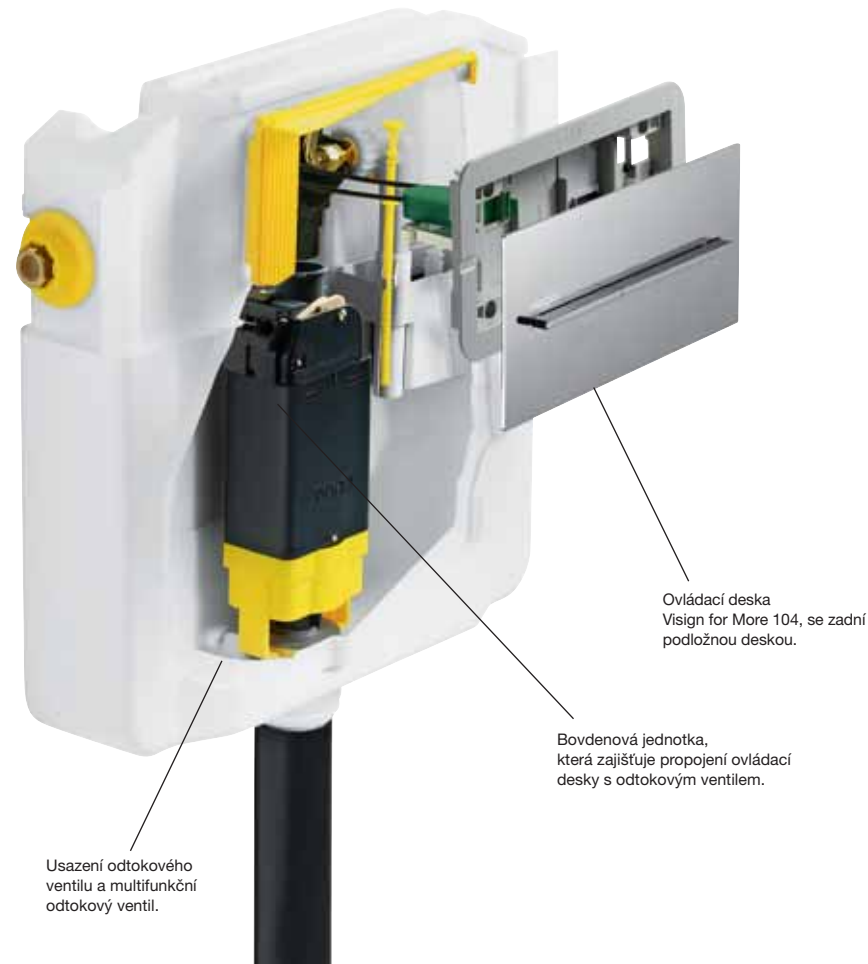

Podomítkové splachovací nádržky Viega. Technika v kompaktním balení.

Pouhé jedno stisknutí tlačítka krásně tvarovaného ovládacího prvku Viega Visign postačuje k tomu, abyste se přesvědčili o kvalitách podomítkových splachovacích nádržek. Představují nejnovější technologii splachovacích nádržek: s multifunkčním odtokovým ventilem, integrovaným vedením plnicí hadice a optimalizovanou upevňovací technikou pro ovládací desku.

Hospodárné a životnímu prostředí příznivé využití vody je trvale zaručeno díky nejmodernější splachovací technice s dvěma různými množstvími použité vody. Množství vody pro plné spláchnutí lze plynule nastavit v rozpětí od 6 do 9 litrů, pro malé spláchnutí lze nastavit množství 3 až 4 litrů vody. K neschetným přednostem patří rovněž předinstalovaná vodovodní propojení od rohového ventilu až po plnicí ventil – faktor, který šetří čas a peníze. A ještě jedno plus: Splachovací nádržky jsou díky své obzvláště dlouhé životnosti jistou investicí.

Zcela nová je splachovací nádržka Viega Mono Slim s instalační hloubkou 8 cm. Lze ji kombinovat s ovládacími deskami Viega.