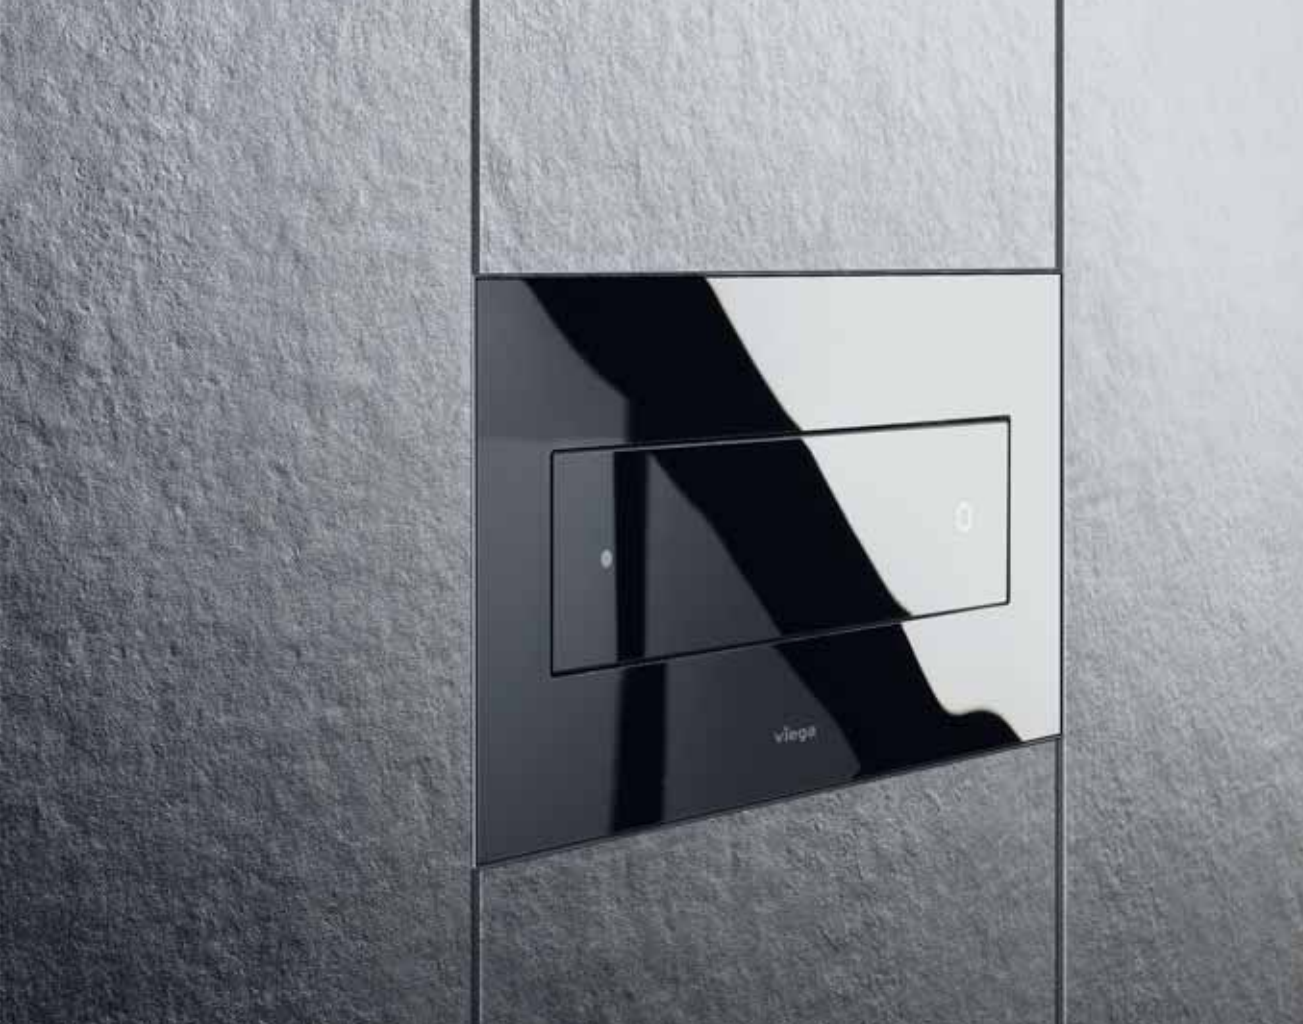

Ovládání vázané na obklad.