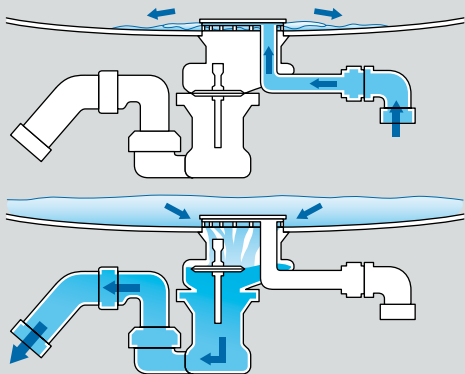

S novou, elektronicky řízenou armaturou Multiplex Trio E můžete přes jedinou multifunkční obslužnou jednotku nastavit teplotu vody, přítokové množství a výšku vodní hladiny. Pouhé dotknutí postačuje ke spuštění přítoku, světelný kroužek přítom ukazuje teplotu a přítokové množství. Zastaví se automaticky – a to prostřednictvím integrované paměťové funkce, která ukládá individuální nastavení. Zcela tedy odpadá sledování vany při naplňování. Delším stisknutím obslužné jednotky se vanový přítok přepne na ruční sprchu.

Skutečný vrchol funkčnosti a designu korunovaného cenou.

Multiplex Trio E: Armatura k plně automatickému naplňování vany, kombinovatelná se všemi přítokovými, odtokovými a přepadovými soupravami Viega.

**Viega Multiplex Trio F a
Rotaplex Trio F: Nový způsob
zahájení příjemné koupele.**

Naplňování vany ze dna

„F“ v názvu vanových souprav Multiplex Trio F (pro odtokové otvory 52 mm) a Rotaplex Trio F (pro odtokové otvory 90 mm) je zkratkou „Floor“, a tím i světové novinky: téměř bezhlučného naplňování vany ze dna. Zcela nový způsob napouštění vody do vany – je také atrakcí pro oči. Na začátku naplňování se kolem kombinovaného přítoku a odtoku vytváří fascinující hvězdicový proud vody. Odtok se otvírá a zavírá ovládáním na přepadu. Bez přítoku, který by se tu jinak nacházel, je toto ovládání značně plošší.

Konstrukční zachování čisté pitné vody: V tělese soupravy Multiplex Trio F a Rotaplex Trio F je přítok jasně oddělený od odtoku.

Kombinovatelný s Multiplex Trio E

Vanové soupravy Multiplex Trio F a Rotaplex Trio F lze samozřejmě kombinovat s armaturou plně automatického naplňování vany.