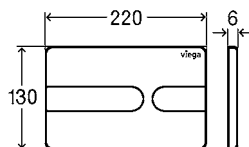

Visign for Style 23

artikl krycí deska/tlačítko

773 151	plast alpská bílá	2.166,88 Kč
773 052	pochromovaný plast	3.074,32 Kč
773 069	plast ušlechtilý mat	2.661,92 Kč
773 175	plast temně černá	2.662,96 Kč
773 168	plast barva ušlechtilé oceli	4.754,25 Kč
773 182	temně černá/ plast barva ušlechtilé oceli	7.844,56 Kč
773 229	plast pozlaceno	n.d.