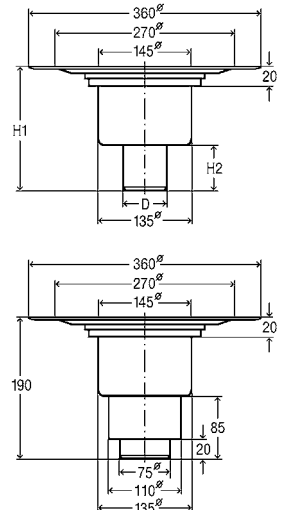

Advantix-podlahový odtok

utěšňovací příruba, otočný a výškově nastavitelný nástavec 150 x 150 mm, zátka, rám z plastu, rošt z ušlechtilé oceli 1.4301, vyjímatelný zápachový uzávěr

artikel

557 188 DN 50 OV 1,5 l/s

1.775,17 Kč

557 195 DN 70 OV 1,6 l/s

1.775,17 Kč

557 201 DN 70/DN 100 OV 1,7 l/s

1.775,17 Kč

Kellermeister- sklepní odtok

postranní odtoková trubka, otočný nástavec 150 x 150 mm, rošt z šedého plastu, vyjímatelný zápachový uzávěr, vložka se sítkem

artikel 106 003

773,60 Kč