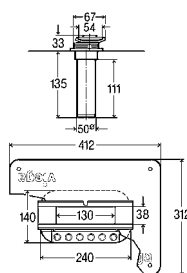

Advantix Cleviva-odtok sprchového žlábků vertikální

- pro spojenou izolaci
- součástí výbavy není zápachový uzávěr

artikl 797 270

2.341,80 Kč