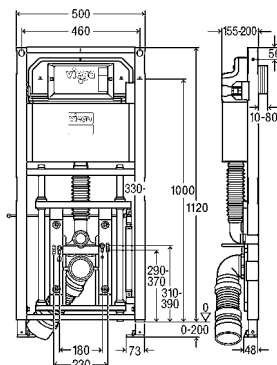

**Prevista Dry-WC-prvek
individuálně nastavitelná výška keramiky
po stisknutí tlačítka
1120 mm**

- pouze ve spojení s krycí deskou pro Previstu model 8570.39
- pro předstěnovou montáž je zapotřebí objednat upevňovací set Prevista Dry model 8570.36
- ocel, PE
- kompatibilní se všemi WC ovládacími deskami Prevista, montáž do systému Prevista Dry Plus, individuálně nastavitelná výška keramiky po stisknutí tlačítka, 2-množstevní splachovací systém, bezbariérové provedení
- součástí výbavy není krycí deska

artikl 772 024 35.135,73 Kč

WC krycí deska pro WC prvek Prevista

- pro použití s následujícími produkty: Prevista Dry-WC-prvek individuálně nastavitelná výška keramiky po stisknutí tlačítka model 8521.32
- sklo

artikl 775 841 19.025,71 Kč