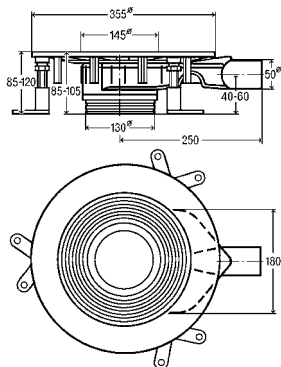

PODLAHOVÉ ODTOKY ADVANTIX S FUNKČNÍ JEDNOTKOU

Podlahový odtok (systémová míra 145 mm)

Advantix Top-koupeľňový/podlahový odtok základní těleso
artikl 669 232 3.609,88 Kč

+

Advantix-nástavec s rámem
artikl 489 038 2.050,33 Kč

Advantix-nástavec s rámem ø 155 mm
pro následující produkty a použití:
Advantix-kulatý rošt Ø 145 mm
artikl 586 409 1.875,84 Kč

+

Advantix-rošt
ušlechtilá ocel 1.4301
artikl 554 040 827,07 Kč

Advantix-rošt Visign RS1
ušlechtilá ocel 1.4301, masivní, matný
artikl 492 328 4.376,91 Kč

Advantix-rošt Visign RS2
ušlechtilá ocel 1.4301, masivní, matný
artikl 492 335 4.376,91 Kč

Advantix-rošt Visign RS3
ušlechtilá ocel 1.4301, masivní, matný
artikl 492 342 4.376,91 Kč

Advantix-rošt Visign RS4
ušlechtilá ocel 1.4301, masivní, matný
artikl 492 359 4.376,91 Kč

Advantix-rošt Visign RS5
617 134 sklo čiré/světle šedé 11.552,81 Kč
617 158 sklo čiré/černé 11.552,81 Kč

Advantix-rošt Visign RS11
ušlechtilá ocel 1.4301, masivní, matný
artikl 586 669 4.376,91 Kč

Advantix-rošt Visign RS12
ušlechtilá ocel 1.4301, masivní, matný
artikl 586 676 4.376,90 Kč

Advantix-rošt Visign RS13
ušlechtilá ocel 1.4301, masivní, matný
artikl 586 683 4.376,90 Kč

Advantix-rošt Visign RS15
kruh z ušlechtilé oceli
617 172 sklo čiré/světle šedé 11.552,81 Kč
617 196 sklo čiré/černé 11.552,81 Kč