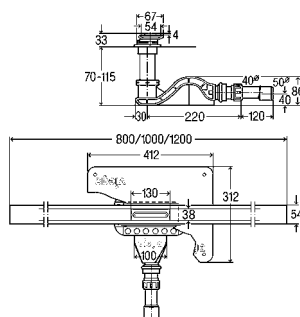

Advantix Cleviva-sprchový žlábek s vkládacím prvkem Advantix Visign C1

- pro spojenou izolaci
- ušlechtilá ocel 1.4301

artikl

794 460 L = 800 mm

12.493,98 Kč

794 477 L = 1.000 mm

13.515,12 Kč

794 484 L = 1.200 mm

14.716,46 Kč