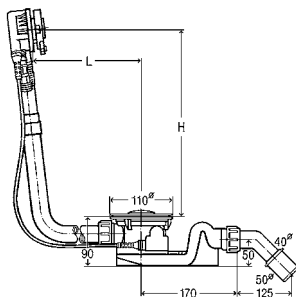

DN	TD	sv	ps	balení	artikl	Kč
40/50	560	✓		10	728 007	7.060,85 Kč
40/50	725		✓	10	728 014	7.538,79 Kč

TD = táhlo-délka; sv = standardní vany; ps = přípoj ve středu koupací vany

FUNKČNÍ JEDNOTKA ROTAPLEX TRIO