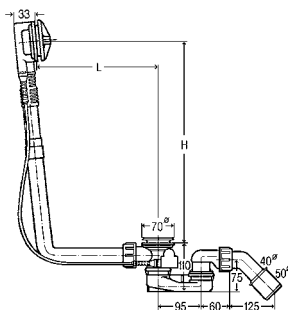

MULTIPLEX

**Multiplex-odtok/přepad Visign M5
ploché provedení; potřeba místa za vanou
pouze 33 mm**

pochromovaná otočná rozeta, pochromovaná
kuželka ventilu, zápachový uzávěr, odtokový
oblouk 45°, pochromovaný ventil