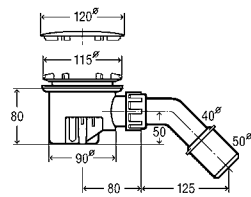

Tempoplex-odtok

vyjímatelný zápachový uzávěr, odtokový oblouk 45°, pochromovaná krytka

artikl 364 786

744,63 Kč