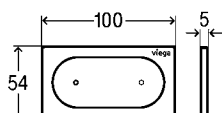

Visign for Style 23

artikl krycí deska/tlačítko

773 083	plast alpská bílá	4.011,47 Kč
773 076	pochromovaný plast	5.636,78 Kč