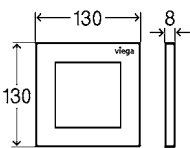

VISIGN FOR STYLE 21

VISIGN FOR STYLE 23