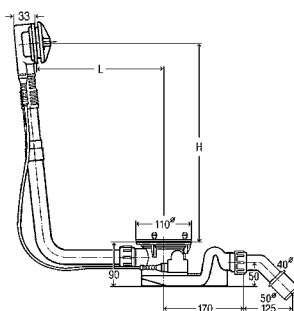

FUNKČNÍ JEDNOTKA ROTAPLEX

Rotaplex-odtok/přepad funkční jednotka ploché provedení; potřeba místa za vanou pouze 33 mm

součástí výbavy není: otočná rozeta, krytka,
součástí výbavy je: zápachový uzávěr, odtokový
oblouk 45°

DN	TD	L	H	ps	av	v90	balení	artikl	Kč
40/50	725	150–400	180–400	✓		✓	10	488 659	4.840,19 Kč
40/50	1070	150–680	180–480		✓	✓	1	574 956	6.019,96 Kč

TD = táhlo-délka, L = délka, H = výška, ps = přípoj ve středu koupací vany; av = vany s atypickou délkou; v90 = pro koupací vanu s odtokovým otvorem Ø 90