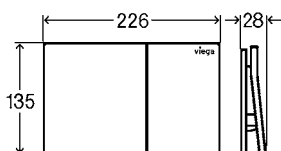

DESIGN **PLUS**
powered by: **ISH**