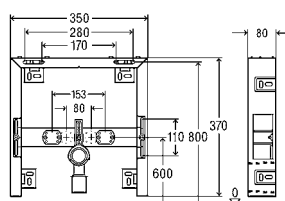

Prevista Pure-umyvadlový blok

1. pro umyvadlo se stojánkovou baterií, izolace a obezdění
   - ocel
2. **artikl 776 596** 4.184,04 Kč