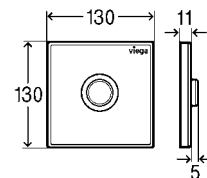

VISIGN FOR PUBLIC 11

krycí deska kartáčovaná ušlechtilá ocel
artikl **774 608** 7.137,29 Kč

krycí deska ušlechtilá ocel, dopravní bílá
artikl **774 615** 7.494,04 Kč

VISIGN FOR PUBLIC 12

krycí deska kartáčovaná ušlechtilá ocel
artikl **774 684** 20.823,16 Kč

krycí deska ušlechtilá ocel, dopravní bílá
artikl **774 691** 21.864,34 Kč

Pisoárový instalační rám pro systém Prevista vázaný na obklad

■ pro zabudování ovládací desky pro pisoár vázané na obklad

■ plast

artikl **775 827**

6.974,28 Kč