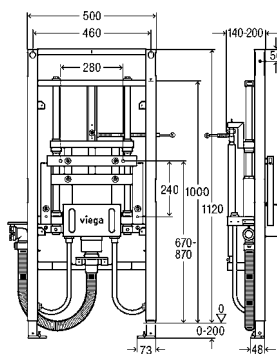

**Prevista Dry-umyvadlový prvek
individuálně nastavitelná výška keramiky
po stisknutí tlačítka
1120 mm**

- pro bezbariérové umyvadlo se stojánkovou baterií, umyvadlo se stojánkovou baterií
- použití možné jen s krycí deskou pro umyvadlové prvky model 8570.45
- pro předstěnovou montáž je zapotřebí objednat Prevista Dry-upevňovací set model 8570.36
- ocel
- montáž do systému Prevista Dry Plus, bezbariérové provedení
- součástí výbavy není krycí deska

artikl 776 213 40.661,00 Kč

Krycí deska pro umyvadlové prvky

- pro použití s následujícími produkty: Prevista Dry-umyvadlový prvek individuálně nastavitelná výška keramiky po stisknutí tlačítka model 8535.32
- sklo

artikl 785 536 28.768,02 Kč