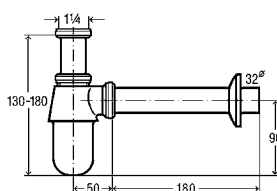

Lahvový zápachový uzávěr

mosaz, miska $\text{Ø}50$ mm, nastavitelná trubka 75 mm, odtoková trubka 200 mm

artikl 100 674

655,08 Kč