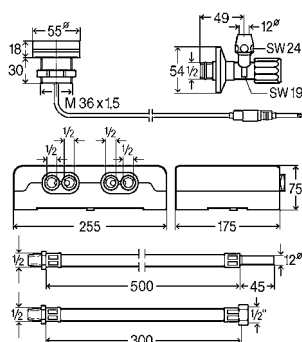

Multiplex Trio E2-armatura elektronická mísicí jednotka

- pro naplnění koupací vany (řízeno elektronicky), ve spojení s Multiplex Trio, Multiplex Trio F, Rotaplex Trio nebo Rotaplex Trio F (volitelné elektrické řízení)
- možnost dodatečně objednat WiFi modul k Multiplex Trio E model 6146.224
- elektrické otevírání/zavírání odtokové soupravy Viega, ovladatelné na dálku pomocí mobilních přístrojů (Android, iOS, Windows) přímo nebo přes internet s WiFi modulem Multiplex Trio E

Vybavení

- 2 pochromované ovládací prvky, paměťová funkce pro teplotu, množství přítokové vody a výšku naplnění, 3 personalizovaná přednastavení, ruční přepínací funkce vtok vany/ruční sprcha, ruční překlenutí uzávěry 38°C, flexibilní připojovací hadice, rohové ventily, síťový zdroj

Technická data

1. síťové napětí 100–240 V AC/ 50–60 Hz
2. **artikl 682 972** 69.853,17 Kč

DESIGN PLUS
powered by ISH