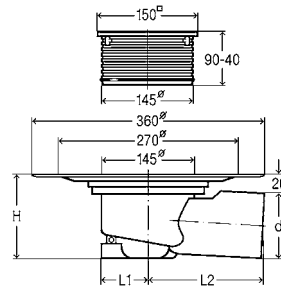

Advantix-podlahový odtok

utěšňovací příruba, otočný a výškově nastavitelný nástavec 150 x 150 mm, zátka, rám z plastu, rošt z ušlechtilé oceli 1.4301, vyjímatelný zápachový uzávěr

artikel

557 164 DN 70

1.775,17 Kč

557 171 DN 100

1.775,17 Kč