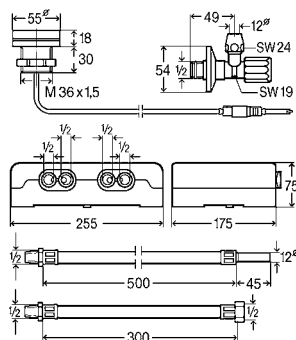

Viega Visign

NOVÁ DIMENZE KOMFORTU - ELEKTRONICKÉ MÍŠICÍ JEDNOTKY

Plně automatické napouštění vany - dlouhá životnost, snadné ovládání a v neposlední řadě již mnohokrát zmiňovaný oceňovaný design - to vše charakterizuje vanové armatury Multiplex Trio E. Nadčasovým tvarem a materiálovým provedením v chromu a sklu tvoří harmonický celek s absolutně každou výbavou koupelny.

Multiplex Trio E-armatura elektronická míšicí jednotka

- pro naplnění koupací vany (řízeno elektronicky), ve spojení s Multiplex Trio, Multiplex Trio F, Rotaplex Trio nebo Rotaplex Trio F (volitelné elektrické řízení)
- možnost dodatečně objednat WiFi modul k Multiplex Trio E model 6146.224
- elektrické otevírání/zavírání odtokové soupravy Viega, ovladatelné na dálku pomocí mobilních přístrojů (Android, iOS, Windows) přímo nebo přes internet s WiFi modulem Multiplex Trio E

Vybavení

- pochromovaný ovládací prvek, paměťová funkce pro teplotu, množství přítokové vody a výšku naplnění, 3 personalizovaná přednastavení, ruční přepínací funkce vtok vany/ruční sprcha, ruční překlenutí uzávěry 38°C, flexibilní připojovací hadice, rohové ventily, síťový zdroj

Technická data

- síťové napětí 100–240 V AC/ 50–60 Hz

artikl 662 295

58.475,12 Kč

DESIGN PLUS
powered by ISH