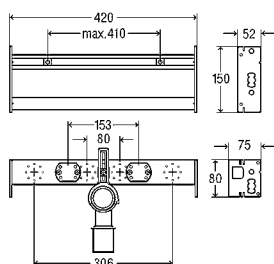

Prevista Dry Plus-umyvadlový modul

- pro umyvadlo se stojánkovou baterií
- ocel

artikl **776 299**

2.524,04 Kč