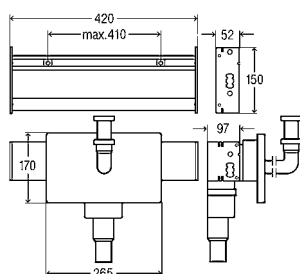

Prevista Dry Plus-umyvadlový modul s podomítkovým připojovacím boxem

- pro umyvadlo se stojánkovou baterií
- ocel

artikl **776 312**

11.813,67 Kč