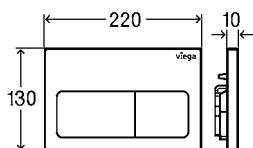

Prvotřídní technika skrytá za nekomplikovaným designem.

JEDNODUCHÝ STYL OVLÁDÁNÍ
PRO MÍSTA, KDE HONOSNÝ LUXUS
NENÍ ŽÁDOUCÍ. PRO MÍSTA, KDE
STAČÍ SPOLEHLIVOST, PROSTÁ
ELEGANCE A ODOLNOST.

VISIGN FOR LIFE 5

krycí deska plast alpská bílá
tlačítko plast alpská bílá
artikl 773 731 1.152,28 Kč

krycí deska plast ušlechtilý mat
tlačítko plast ušlechtilý mat
artikl 773 724 1.701,73 Kč

krycí deska pochromovaný plast
tlačítko pochromovaný plast
artikl 773 717 1.650,86 Kč

VISIGN FOR LIFE 6

krycí deska plast alpská bílá
tlačítko plast alpská bílá
artikl 773 762 1.152,28 Kč

krycí deska plast ušlechtilý mat
tlačítko plast ušlechtilý mat
artikl 773 755 1.701,73 Kč

krycí deska pochromovaný plast
tlačítko pochromovaný plast
artikl 773 748 1.650,86 Kč