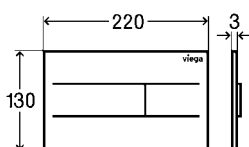

VISIGN FOR MORE 201

krycí deska kartáčovaný nerez
tlačítko kartáčovaný nerez
artikl **773 526** 8.053,46 Kč

krycí deska ušlechtilá ocel,
antracit
tlačítko ušlechtilá ocel,
antracit
artikl **773 519** 8.053,46 Kč

krycí deska ušlechtilá ocel,
dopravní bílá
tlačítko ušlechtilá ocel,
dopravní bílá
artikl **773 502** 8.053,46 Kč

krycí deska nerez pozlaceno
tlačítko nerez pozlaceno
artikl **773 557** n.d.

WC rám k zabudování tlačítka Prevista vázaný na obklad

■ pro podomítkovou splachovací nádržku Prevista,
zabudování ovládací desky pro WC vázané
na obklad, suchá stavba

■ plast

artikl **775 810**

3.276,58 Kč

VISIGN FOR MORE 202

krycí deska kov dopravní bílá
tlačítko kov dopravní bílá
artikl **773 458** 15.469,84 Kč

krycí deska kov dopravní bílá
tlačítko kov pochromováno
artikl **773 465** 15.469,84 Kč

krycí deska kov pozlaceno
tlačítko kov pozlaceno
artikl **773 496** n.d.