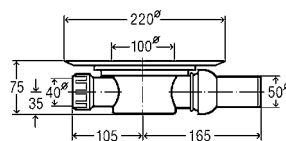

Advantix-koupelňový odtok

otočný a výškově nastavitelný nástavec
100 x 100 mm, rám z plastu, rošt z ušlechtilé oceli
1.4301, zátka, utěšňovací příruba, vyjímatelný
zápachový uzávěr, přítok DN40, odtoková trubka
s kulovým kloubem

artikl 557 119

674,51 Kč