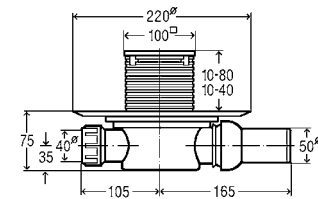

Advantix-koupelnový odtok

bezpečný proti zápachu, otočný a výškově
nastavitelný nástavec 100 x 100 mm, zátka,
rošt z ušlechtilé oceli 1.4301, utěšňovací příruba,
vyjímatelný zápachový uzávěr, přítok DN40,
odtoková trubka s kulovým kloubem

artikl

583 217 nástavec s rámem z plastu 1.386,36 Kč

583 248 nástavec s rámem z ušlechtilé oceli 1.4404
3.802,54 Kč