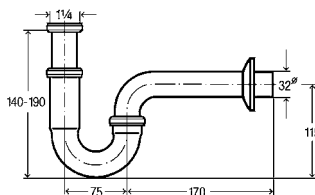

artikl 492 489

8.704,50 Kč

**Lahvový zápachový uzávěr**

mosaz, miska $\text{Ø}50$ mm, nastavitelná trubka 75 mm, odtoková trubka 200 mm

artikl 100 674

655,08 Kč

**Trubkový zápachový uzávěr**

pochromovaná mosaz