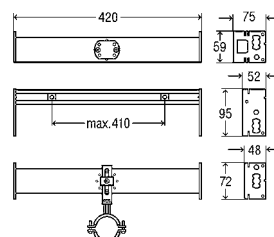

Prevista Dry Plus-pisoárový modul pro nástěnný splachovací systém

- ocel

artikl **776 435**

3.948,97 Kč