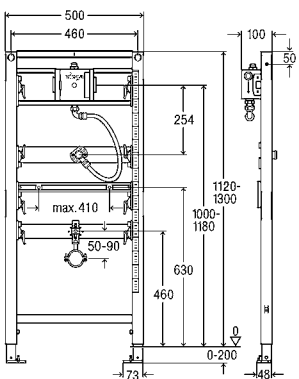

Prevista Dry-pisoárový prvek univerzální vodní přípojka 1120 – 1300 mm

- pro univerzální vodní přípojky
- pro předstěnovou montáž je zapotřebí objednat upevňovací set Prevista Dry model 8570.36
- ocel
- kompatibilní se všemi pisoárovými ovládacími deskami Prevista, montáž do systému Prevista Dry Plus

artikl 776 411

10.206,00 Kč