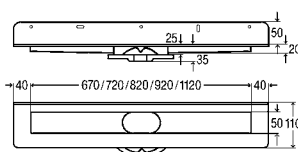

Nové rámy a rošty v hranatém provedení,...

...zaobleném provedení,...

...a také jako standardní rámy.

Advantix-základní těleso
pro sprchový žlábek Advantix
artikl

736 965	L= 750 mm	5.430,23 Kč
736 972	L= 800 mm	5.614,69 Kč
736 989	L= 900 mm	6.045,11 Kč
736 996	L= 1.000 mm	7.301,21 Kč
737 009	L= 1.200 mm	8.724,21 Kč