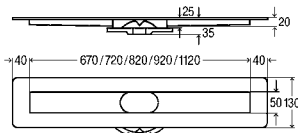

Advantix-základní těleso
pro sprchový žlábek Advantix
artikl

736 965	L= 750 mm	5.430,23 Kč
736 972	L= 800 mm	5.614,69 Kč
736 989	L= 900 mm	6.045,11 Kč
736 996	L= 1.000 mm	7.301,21 Kč
737 009	L= 1.200 mm	8.724,21 Kč