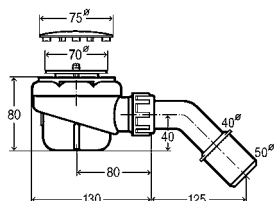

Domoplex-odtok

vyjímatelný zápachový uzávěr, odtokový oblouk 45°, krytka

artikl 364 755

544,07 Kč