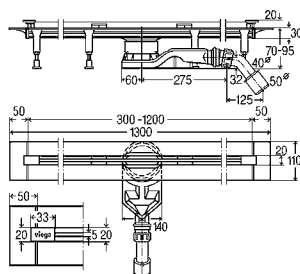

Advantix Vario-základní těleso pro sprchový žlábek Advantix Vario, plynule prodloužitelný, 70 mm, (sanační model) pro spojené izolace (v obložených sprchách) s těsnícím pásem, velmi kvalitní plast
artikl 721 671 10.126,14 Kč