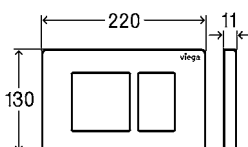

VISIGN FOR PUBLIC 10

krycí deska kartáčovaná ušlechtilá ocel
tlačítko kartáčovaná ušlechtilá ocel
artikl **774 349** 3.114,61 Kč