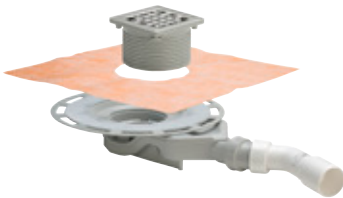

Advantix-obložitelný nástavec

pro následující produkty a použití:
uchycení obkladu o síle 5 - 30 mm z dlaždic nebo
přírodního kamene, použití ve spojení s odtokem
Viega nebo Advantix-nástavcem pro spojené
izolace

artikl 709 112

1.813,33 Kč

KOUPELNOVÉ A PODLAHOVÉ ODTOKY ADVANTIX

Advantix-koupelňový odtok 62 mm, (sanační model)

pro následující produkty a použití:
spojené izolace (v obložených
sprchách) s těsnicím pásem

artikl 687 694

3.495,28 Kč