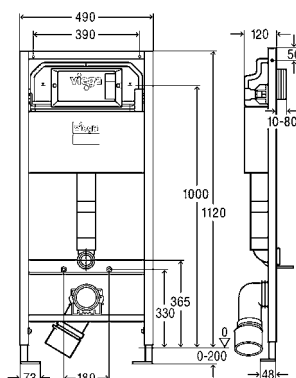

**Prevista Dry-WC-prvek
objektová varianta
1120x490 mm**

- pro předstěnovou montáž je zapotřebí objednat upevňovací set model 8180.73
- ocel, PE
- kompatibilní se všemi WC ovládacími deskami Prevista, 2-množstevní splachovací systém

artikl 771 973

6.684,82 Kč