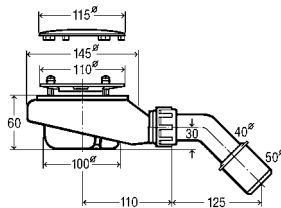

Tempoplex-odtok BH 60 mm

pochromovaná krytka, vyjímatelný zápachový uzávěr, odtokový oblouk 45°

artikl 634 100

1.749,40 Kč