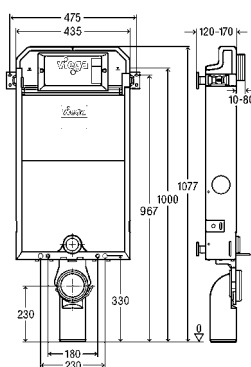

Viega Prevista Pure

JASNÁ VOLBA PRO MOKROU STAVBU.

Nejmodernější předstěnová technika se spoléhá na osvědčené metody - pomocí Prevista Pure a nové splachovací nádržky lze při mokré stavbě realizovat individuální a vysoce kvalitní instalace s dlouhou životností.

Prevista Pure-WC-blok 1077 mm

- pro obezdění v masivní stěně
- ocel
- kompatibilní se všemi WC ovládacími deskami Prevista, 2-množstevní splachovací systém

artikl 771 928

6.251,02 Kč

VÝHODY PRO VÁS:

- kompletně předmontováno,
- flexibilní nastavení hloubky vestavby,
- variantu vysokou 820 mm lze ovládat zepředu nebo shora,
- nádržka je kompatibilní se všemi ovládacími deskami Visign,
- včetně protihlukové izolace.