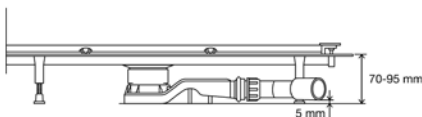

Obr. 1: variabilní ve více směrech: vestavná výška podle potřeby v rozmezí 95 - 165 mm

Obr. 2: extrémně plochý: speciální odtok pro sanace dokáže ponížít vestavnou výšku při sanacích až na pouhých 70 mm