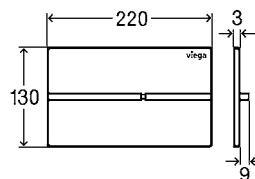

VISIGN FOR MORE 204

krycí deska kartáčovaný nerez
tlačítko kartáčovaný nerez
artikl **773 663** 8.544,77 Kč

krycí deska nerez antracit
tlačítko kov antracit
artikl **773 656** 8.544,77 Kč

krycí deska polírovaný nerez
tlačítko polírovaný nerez
artikl **773 649** 8.544,77 Kč

krycí deska nerez antracit
tlačítko kartáčovaný kov
artikl **773 670** 8.544,77 Kč

krycí deska nerez pozlaceno
tlačítko kov pozlaceno
artikl **773 700** n.d.

WC ODDÁLENÉ SPOUŠTĚNÍ SPLACHOVÁNÍ VISIGN FOR MORE 200

krycí deska sklo tmavě černá
tlačítko sklo tmavě černá
artikl **773 106** 6.970,54 Kč

krycí deska sklo dopravní bílá
tlačítko sklo dopravní bílá
artikl **773 090** 6.970,54 Kč

WC rám k zabudování Prevista s LED světly

- pro všechny splachovací nádrže Prevista
- pro použití s ovládací deskou Visign for More 201 model 8621.1 a ovládací deskou Visign for More 204 model 8624.1
- plast

artikl **775 803**

12.281,30 Kč