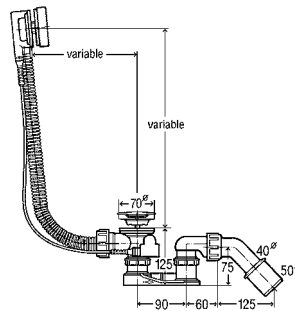

VYBAVOVACÍ SADY PRO ODTOKY/PŘEPADY ROTAPLEX

Rotaplex-vybavovací sada Visign R3

pro následující produkty a použití:
funkční jednotka odtokové/přepadové soupravy,
otočná rozeta, krytka

artikl **586 508**

2.026,40 Kč

Rotaplex-vybavovací sada Visign R5

pro následující produkty a použití:
funkční jednotka odtokové/přepadové soupravy,
otočná rozeta, krytka

artikl **721 558**

809,04 Kč

SIMPLEX

Simplex-odtok/přepad

**ploché provedení; potřeba místa za vanou
pouze 33 mm**

flexibilní přepadová trubka, pochromovaná otočná
rozeta, pochromovaná kuželka ventilu, zápachový
uzávěr, odtokový oblouk 45°, nerezový ventil

DN	TD	sv	ps	balení	artikl	Kč
40/50	560	✓		25	285 357	819,37 Kč
40/50	725		✓	25	595 678	1.545,35 Kč

TD = táhlo-délka; sv = standardní vany; ps = přípoj ve středu koupací vany

VYBAVOVACÍ SADA PRO ODTOK/PŘEPAD SIMPLEX

Kuželka ventilu

pro následující produkty a použití:
Multiplex, Multiplex Trio, Simplex;
pochromováno

artikl **215 392**

304,20 Kč

Simplex-rozeta

pro následující produkty a použití:
konstrukční řada od 2009;
pochromováno

artikl **657 406**

463,53 Kč