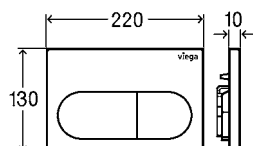

Prvotřídní technika skrytá za nekomplikovaným designem.

JEDNODUCHÝ STYL OVLÁDÁNÍ
PRO MÍSTA, KDE HONOSNÝ LUXUS
NENÍ ŽÁDOUCÍ. PRO MÍSTA, KDE
STAČÍ SPOLEHLIVOST, PROSTÁ
ELEGANCE A ODOLNOST.

VISIGN FOR LIFE 5

krycí deska plast alpská bílá
tlačítko plast alpská bílá
artikl 773 731 1.152,28 Kč

krycí deska plast ušlechtilý mat
tlačítko plast ušlechtilý mat
artikl 773 724 1.701,73 Kč

krycí deska pochromovaný plast
tlačítko pochromovaný plast
artikl 773 717 1.650,86 Kč

VISIGN FOR LIFE 6

krycí deska plast alpská bílá
tlačítko plast alpská bílá
artikl 773 762 1.152,28 Kč

krycí deska plast ušlechtilý mat
tlačítko plast ušlechtilý mat
artikl 773 755 1.701,73 Kč

krycí deska pochromovaný plast
tlačítko pochromovaný plast
artikl 773 748 1.650,86 Kč