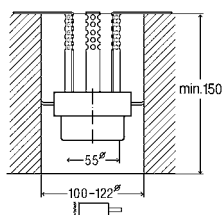

Advantix-potrubiční průchodka protipožární ochrana R120

- pro polypropylénovou novou trubku a připojený voduuzavírající zápachový uzávěr

artikl 491 673

5.223,95 Kč