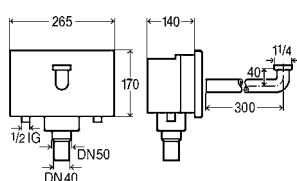

Prevista Pure-umyvadlový blok

- pro umyvadlo se stojánkovou baterií, izolace a obezdění
 - ocel
- artikl 776 596** 4.184,04 Kč

Prevista Pure-bidetový blok

- pro závěsný bidet, izolace a obezdění
 - ocel
- artikl 776 602** 5.597,12 Kč