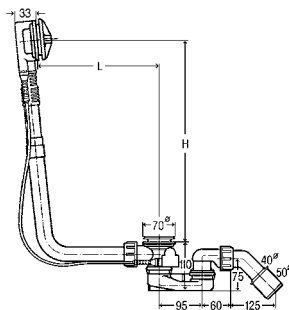

FUNKČNÍ JEDNOTKA MULTIPLEX TRIO

Multiplex Trio-odtok/přepad funkční jednotka ploché provedení; potřeba místa za vanou pouze 33 mm

pro přítok vody přes přepadové těleso součástí výbavy není: otočná rozeta, rozeta na přepadu, kuželka ventilu, součástí výbavy je: přítoková příruba, zápachový uzávěr, odtokový oblouk 45°, pochromovaný ventil