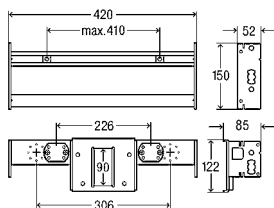

Prevista Dry Plus-umyvadlový modul bezbariérové provedení

- pro umyvadlo se stojánkovou baterií
- ocel

artikl **776 305**

3.859,47 Kč