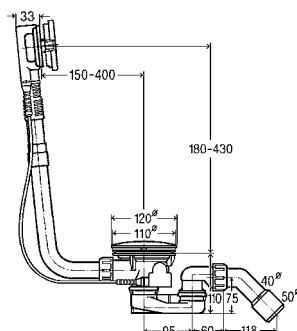

ROTAPLEX TRIO F

Rotaplex Trio F-odtok/přepad ploché provedení; potřeba místa za vanou pouze 33 mm

pro přítok vody přes odtokové těleso, otočná rozeta Visign R5, pochromovaná krytka, vtokový prvek, zápachový uzávěr, odtokový oblouk 45°, podomítkový trubkový přerušovač DN20, DIN EN 1717 zabezpečovací zařízení DB s rozetou RU2

reddot design award
winner 2011

German
Design Award
SPECIAL
MENTION 2013

DESIGN PLUS
powered by ISH

DN	TD	L	H	v90	balení	artikl	Kč
40/50	725	150–400	180–430	✓	1	651 411	17.670,15 Kč

TD = táhlo-délka, L = délka, H = výška, ps = přípoj ve středu koupací vany; av = vany s atypickou délkou; v90 = pro koupací vanu s odtokovým otvorem Ø 90