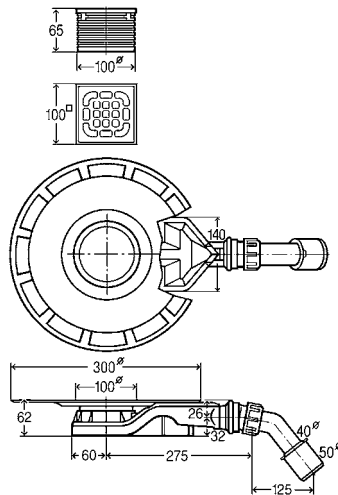

Advantix-obložitelný nástavec

pro následující produkty a použití:
uchycení obkladu o síle 5 - 30 mm z dlaždic nebo
přírodního kamene, použití ve spojení s odtokem
Viega nebo Advantix-nástavcem pro spojené
izolace

artikl 709 112

1.813,33 Kč

KOUPELNOVÉ A PODLAHOVÉ ODTOKY ADVANTIX

Advantix-koupelňový odtok 62 mm, (sanační model)

pro následující produkty a použití:
spojené izolace (v obložených
sprchách) s těsnicím pásem

artikl 687 694

3.495,28 Kč

Advantix-koupelňový odtok

otočný a výškově nastavitelný nástavec
100 x 100 mm, rám z plastu, rošt z ušlechtilé oceli
1.4301, zátka, utěšňovací příruba, vyjímatelný
zápachový uzávěr, přítok DN40, odtoková trubka
s kulovým kloubem

artikl 557 119

674,51 Kč