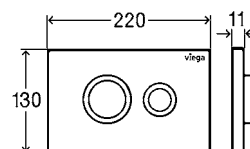

VISIGN FOR PUBLIC 11

krycí deska kartáčovaná ušlechtilá ocel
tlačítko polírovaná ušlechtilá ocel
artikl **774 325** 4.258,78 Kč

krycí deska ušlechtilá ocel, dopravní bílá
tlačítko ušlechtilá ocel, dopravní bílá
artikl **774 332** 5.110,58 Kč