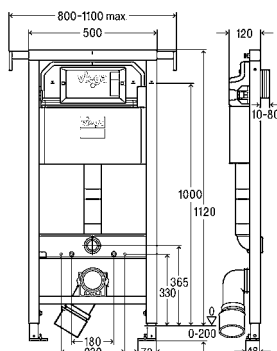

**Prevista Dry-WC-prvek
s bočním upevněním
1120 mm**

- možnost dodatečně objednat sadu podpěr Prevista Dry pro WC keramiky s malou nosnou plochou (< 17 cm) model 8570.37
- ocel, PE
- kompatibilní se všemi WC ovládacími deskami Prevista, 2-množstevní splachovací systém, bezbariérové provedení

artikl 772 055

10.153,68 Kč