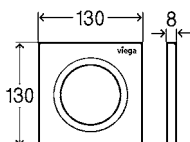

Viega Visign

OVLÁDACÍ DESKY PRO PISOÁRY.

Ani design pisoárových ovládacích desek nám není lhostejný. Desky ze série Visign for More a Visign for Style nabízejí díky kombinaci prvotřídních materiálů neomezené možnosti při tvorbě koupelny.

VISIGN FOR STYLE 20

krycí deska plast alpská bílá
artikl 774 493 5.388,63 Kč

krycí deska plast ušlechtilý mat
artikl 774 486 5.711,95 Kč

krycí deska pochromovaný plast
artikl 774 479 5.550,19 Kč