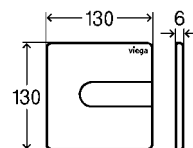

VISIGN FOR STYLE 21

VISIGN FOR STYLE 23