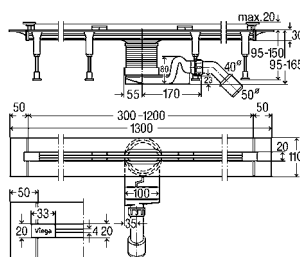

Obr. 1: variabilní ve více směrech: vestavná výška podle potřeby v rozmezí 95 - 165 mm

Obr. 2: extrémně plochý: speciální odtok pro sanace dokáže ponížít vestavnou výšku při sanacích až na pouhých 70 mm

VÝHODY PRO VÁS:

- individuální délka od 300 do 1.200 mm (upravitelná ručně),
- pokládka možná v přímé linii nebo ve tvaru L či U,
- minimální vestavná výška je 95 mm při odtokovém výkonu od 0,4 l/s,
- sifon s výbornými samočisticími vlastnostmi,
- spojené utěsnění pro tekutou izolaci,
- jednoduché čištění díky hladkým stěnám základního tělesa, bez slepých míst.