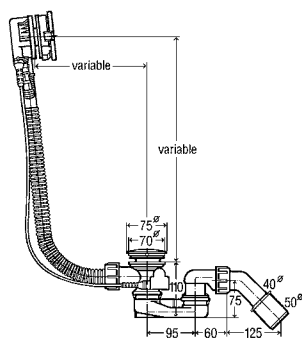

SIMPLEX TRIO

Simplex Trio-odtok/přepad Visign MT5
pro přítok vody přes přepadové těleso, flexibilní
přepadová trubka, pochromovaná otočná rozeta,
pochromovaná kuželka ventilu, zápachový uzávěr,
odtokový oblouk 45°, nerezový ventil

DN	TD	sv	ps	balení	artikl	Kč
40/50	560	✓		10	728 007	7.060,85 Kč
40/50	725		✓	10	728 014	7.538,79 Kč

TD = táhlo-délka; sv = standardní vany; ps = přípoj ve středu koupací vany