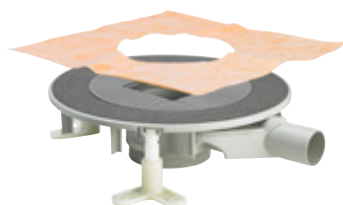

KOUPELNOVÉ ODTOKY ADVANTIX S FUNKČNÍ JEDNOTKOU

Koupelnový odtok (systémová míra 100 mm)

Advantix Top-koupelnový/podlahový odtok

základní těleso

artikl 669 232

3.609,88 Kč

+

Advantix-nástavec s rámem

artikl 488 987

1.176,05 Kč

Advantix-nástavec s rámem ø 100 mm
pro následující produkty a použití:

Advantix-kulatý rošt Ø 110 mm

artikl 586 416

1.499,58 Kč

+

Advantix-rošt

ušlechtilá ocel 1.4301

artikl 554 026

405,35 Kč

Advantix-rošt Visign RS1

ušlechtilá ocel 1.4301, masivní, matný

artikl 492 281

3.960,68 Kč

Advantix-rošt Visign RS2

ušlechtilá ocel 1.4301, masivní, matný

artikl 492 298

3.960,68 Kč

Advantix-rošt Visign RS3

ušlechtilá ocel 1.4301, masivní, matný

artikl 492 304

3.960,68 Kč

Advantix-rošt Visign RS4

ušlechtilá ocel 1.4301, masivní, matný

artikl 492 311

3.960,68 Kč

Advantix-rošt Visign RS5

617 127 sklo čiré/světle šedé 8.663,66 Kč

617 141 sklo čiré/černé 8.663,66 Kč

Advantix-rošt Visign

plast

artikl 446 086

1.248,76 Kč

Advantix-rošt Visign RS11

ušlechtilá ocel 1.4301, masivní, matný

artikl 586 423

3.960,68 Kč

Advantix-rošt Visign RS12

ušlechtilá ocel 1.4301, masivní, matný

artikl 586 430

3.960,68 Kč

Advantix-rošt Visign RS13

ušlechtilá ocel 1.4301, masivní, matný

artikl 586 447

3.960,68 Kč

Advantix-rošt Visign RS14

ušlechtilá ocel 1.4301, masivní, matný

artikl 586 652

3.960,68 Kč

Advantix-rošt Visign RS15

kruh z ušlechtilé oceli

617 165 sklo čiré/světle šedé 8.663,66 Kč

617 189 sklo čiré/černé 8.663,66 Kč