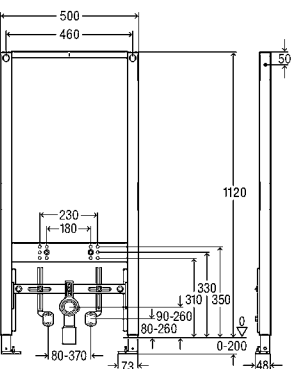

Prevista Dry-bidetový prvek 1120 mm

- pro závěsný bidet
- pro předstěnovou montáž je zapotřebí objednat upevňovací set Prevista Dry model 8570.36
- ocel
- montáž do systému Prevista Dry Plus

artikl 776 442

9.110,22 Kč