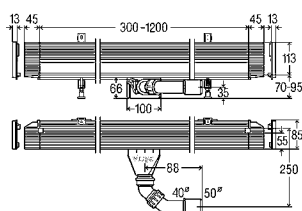

Advantix Vario-základní těleso pro stěnový žlábek Advantix Vario, plynule prodloužitelný
pro spojené izolace (v obložených sprchách)
s těsnicím pásem, velmi kvalitní plast

artikl 736 552 11.549,13 Kč

sanační model

artikl 736 736 11.549,13 Kč