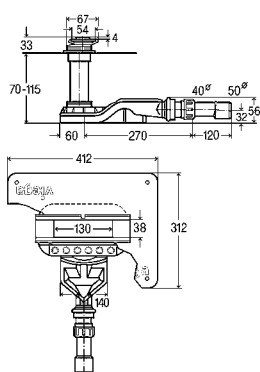

- pro spojenou izolaci
- ušlechtilá ocel 1.4301

artikl

794 460 L = 800 mm

12.493,98 Kč

794 477 L = 1.000 mm

13.515,12 Kč

794 484 L = 1.200 mm

14.716,46 Kč