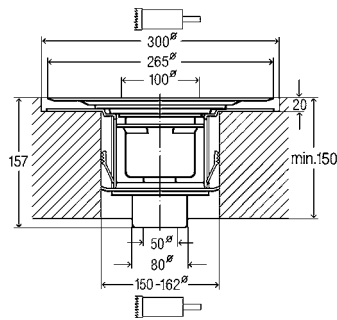

Advantix-koupelnový odtok

otočný a výškově nastavitelný nástavec
100 x 100 mm, rám z plastu, rošt z ušlechtilé
oceli 1.4301, zátka, utěšňovací příruba, vyjímatelný
zápachový uzávěr

artikl 556 914

1.390,55 Kč