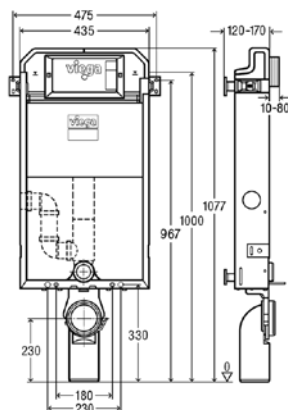

Prevista Pure-WC-blok 1077 mm

- pro obezdění v masivní stěně
- ocel
- kompatibilní se všemi WC ovládacími deskami Prevista, 2-množstevní splachovací systém

artikl 771 928

6.251,02 Kč

VÝHODY PRO VÁS:

- kompletně předmontováno,
- flexibilní nastavení hloubky vestavby,
- variantu vysokou 820 mm lze ovládat zepředu nebo shora,
- nádržka je kompatibilní se všemi ovládacími deskami Visign,
- včetně protihlukové izolace.