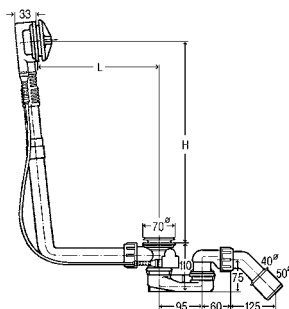

FUNKČNÍ JEDNOTKA MULTIPLEX

**Multiplex-odtok/přepad
funkční jednotka
ploché provedení; potřeba místa za vanou
pouze 33 mm**

součástí výbavy není:
otočná rozeta, kuželka ventilu,
součástí výbavy je: zápachový uzávěr,
odtokový oblouk 45°, pochromovaný ventil

DN	TD	L	H	sv	ps	av	balení	artikl	Kč
40/50	560	100–260	180–400	✓			24	103 071	1.527,69 Kč
40/50	725	130–370	180–430		✓		5	111 069	1.720,58 Kč
40/50	1070	100–680	180–480			✓	10	308 889	1.997,88 Kč

TD = táhlo-délka; L = délka; H = výška; sv = standardní vany; ps = přípoj ve středu koupací vany; av = vany s atypickou délkou