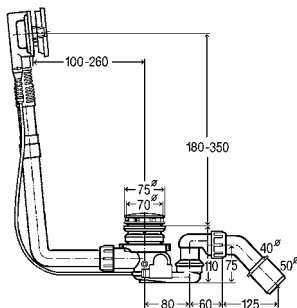

MULTIPLEX TRIO F

Multiplex Trio F-odtok/přepad ploché provedení; potřeba místa za vanou pouze 33 mm

pro přítok vody přes odtokové těleso, otočná rozeta Visign M5, pochromovaná krytka, vtokový prvek, zápachový uzávěr, odtokový oblouk 45°, podomítkový trubkový přerušovač DN20, DIN EN 1717 zabezpečovací zařízení DB s rozetou RU2

reddot design award
winner 2011

German
Design Award
SPECIAL
MENTION 2013

DESIGN PLUS
powered by ISH

DN	TD	L	H	sv	ps	av	v52	balení	artikl	Kč
40/50	560	100–260	180–400	✓			✓	1	672 027	15.280,33 Kč
40/50	725	130–370	180–430		✓		✓	1	675 462	15.486,73 Kč
40/50	1070	100–680	180–480			✓	✓	1	675 479	16.982,16 Kč

TD = táhlo-délka; L = délka; H = výška; sv = standardní vany; ps = přípoj ve středu koupací vany; av = vany s atypickou délkou; v52 = pro koupací vanu s odtokovým otvorem Ø 52