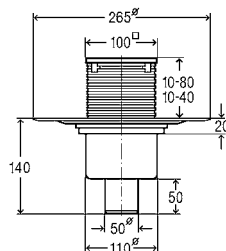

Advantix-koupelnový odtok

bezpečný proti zápachu,
otočný a výškově nastavitelný nástavec
100 x 100 mm, rošt z ušlechtilé oceli 1.4301, zátka,
utěšňovací příruba, vyjímatelný zápachový uzávěr

artikl

583 224 nástavec s rámem z plastu 2.950,90 Kč

617 271 nástavec s rámem z ušlechtilé oceli 1.4404
3.802,54 Kč