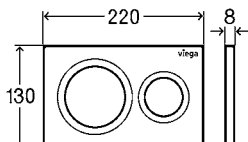

Visign for Style 20

artikl	krycí deska/tlačítko	
773 793	plast alpská bílá	1.680,55 Kč
773 779	pochromovaný plast	2.448,66 Kč
773 786	plast ušlechtilý mat	2.448,66 Kč