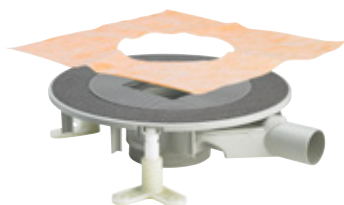

artikl 586 652

3.960,68 Kč

Advantix-rošt Visign RS15

kruh z ušlechtilé oceli

617 165 sklo čiré/světle šedé 8.663,66 Kč

617 189 sklo čiré/černé 8.663,66 Kč

PODLAHOVÉ ODTOKY ADVANTIX S FUNKČNÍ JEDNOTKOU

Podlahový odtok (systémová míra 145 mm)