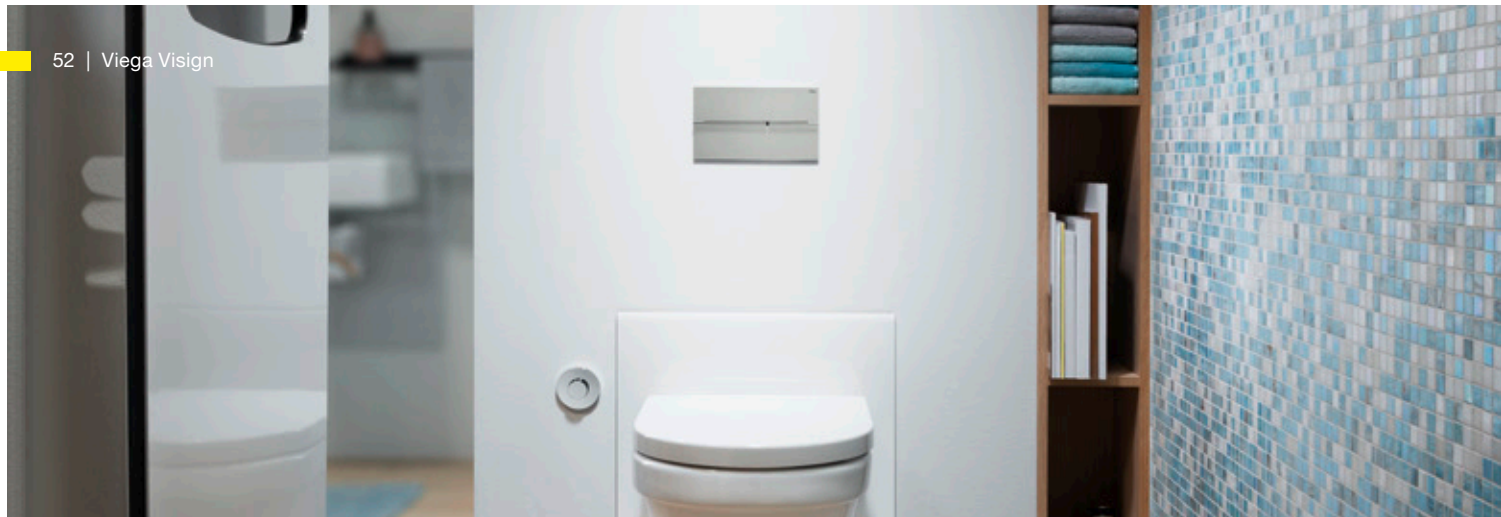

VISIGN FOR MORE 204

krycí deska kartáčovaný nerez
tlačítko kartáčovaný nerez
artikl **773 663** 8.544,77 Kč

krycí deska nerez antracit
tlačítko kov antracit
artikl **773 656** 8.544,77 Kč

krycí deska polírovaný nerez
tlačítko polírovaný nerez
artikl **773 649** 8.544,77 Kč

krycí deska nerez antracit
tlačítko kartáčovaný kov
artikl **773 670** 8.544,77 Kč

krycí deska nerez pozlaceno
tlačítko kov pozlaceno
artikl **773 700** n.d.

WC ODDÁLENÉ SPOUŠTĚNÍ SPLACHOVÁNÍ VISIGN FOR MORE 200

krycí deska sklo tmavě černá
tlačítko sklo tmavě černá
artikl **773 106** 6.970,54 Kč

krycí deska sklo dopravní bílá
tlačítko sklo dopravní bílá
artikl **773 090** 6.970,54 Kč

WC rám k zabudování Prevista s LED světly

- pro všechny splachovací nádrže Prevista
- pro použití s ovládací deskou Visign for More 201 model 8621.1 a ovládací deskou Visign for More 204 model 8624.1
- plast

artikl **775 803**

12.281,30 Kč