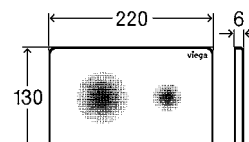

SENZITIVNÍ VISIGN FOR STYLE 25

krycí deska plast alpská bílá
artikl 774 356 3.208,26 Kč

WELL Pump Water Efficiency Label	
Hersteller:	Viega GmbH & Co. KG
Produktkategorie:	WC-Spülsystem
Typ:	Spülkasten
Modell:	MoreCare sensitive
Reparaturnummer:	WSP10001-0110001
Wasser Effizienz Kriterien	
Spülmenge 6.0 l	**
Spülmenge 5.0 l 4.0 l	**
Mit Spülstopp-Funktion	**
Zweimengenspülung	**
Berührungsfreie Auslösung	**
Berührungsfreie Auslösung & Stagnationsspülung	**
Informationen Betrieb und Montage: www.well-online.eu A Label of European Valves European Valve Manufacturers Association	

Štítek WELL barevnou řadou označuje hospodárnost splachovací nádržky a regulaci spotřeby vody. Senzitivní ovládací desky Visign for More od Viega dosahují nejlepších hodnot.