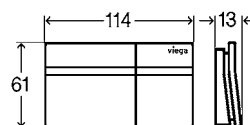

WC rám k zabudování Prevista s LED světly

- pro všechny splachovací nádrže Prevista
- pro použití s ovládací deskou Visign for More 201 model 8621.1 a ovládací deskou Visign for More 204 model 8624.1
- plast

artikl **775 803**

12.281,30 Kč