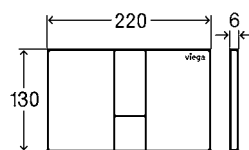

Visign for Style 24

artikl krycí deska/tlačítko

773 281	plast alpská bílá	2.166,88 Kč
773 267	pochromovaný plast	3.074,32 Kč
773 274	plast ušlechtilý mat	2.661,92 Kč
773 304	plast temně černá	2.662,96 Kč
773 298	plast barva ušlechtilé oceli	4.754,25 Kč
773 311	temně černá/ plast temně černá matná	7.844,56 Kč
773 328	temně černá/ plast barva ušlechtilé oceli	7.844,56 Kč
773 359	plast pozlaceno	n.d.