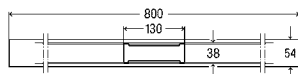

Advantix Cleviva-Profilovaný sprchový žlábek

- pro použití s následujícími produkty: Advantix Cleviva-základní těleso sprchového žlábků model 4981.80, 4981.81, Advantix Cleviva-odtok sprchového žlábků vertikální model 4981.90
- ušlechtilá ocel 1.4301

artikl

794 118 L = 800 mm

5.886,58 Kč

794 125 L = 1.000 mm

6.907,73 Kč

794 132 L = 1.200 mm

8.109,08 Kč