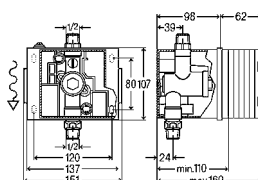

Prevista Pure-pisoárová splachovací sada

1. pro pisoár s podomítkovým splachovacím systémem, pisoárové ovládací desky Prevista (manuální a bezdotykové splachování)
2. **artikl 785 994** 3.628,14 Kč

Prevista Pure-podpěrná konzola

1. pro montáž volně stojících prvků Prevista Pure
   - pozinkovaná ocel
2. **artikl 785 987** 1.125,08 Kč