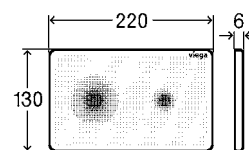

Senzitivní ovládací desky Visign

DOKONALÁ HYGIENA A MAXIMÁLNÍ KOMFORT DÍKY INTELIGENTNÍ TECHNICE OVLÁDÁNÍ.

Se senzitivními ovládacími deskami od Viega zažijete pohodlí elektronicky spouštěného splachování: perfektní hygiena, žádné otisky prstů a naprosto hladký, snadno udržovatelný povrch. Pouhé mávnutí ruky stačí ke spláchnutí jedním ze dvou zvolených množství. Tak vzniká komfort bez kompromisů, navíc se zřetelným efektem úspory vody, který potvrzuje i štítek WELL.

Vzhled senzitivní ovládací desky **Visign for More** působí čistým designem. Je tvořena kombinací pochromovaného rámu a vysoce kvalitní skleněné desky. Po přiblížení se aktivuje osvětlení ovládací, které ve vás doslova vyvolá pocit potřeby obdivovat každý její detail. Tloušťka ovládací desky je jen 6 mm a proto svým designem vám prostor nejen odlehčí, ale vnese vám do něj nové nádechy.

Senzitivní ovládací deska **Visign for Style** je skutečným poutačem v každé koupelně. Potisk se světelnými odlesky usnadní i orientaci ve tmě při výběru splachovacího množství.

SENZITIVNÍ VISIGN FOR MORE 205

krycí deska sklo tmavě černá
artikl 774 363 15.469,84 Kč