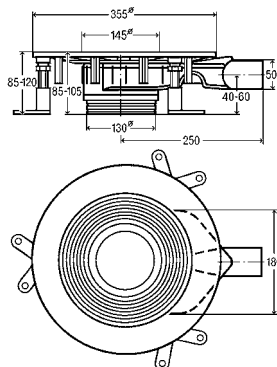

KOUPELNOVÉ ODTOKY ADVANTIX S FUNKČNÍ JEDNOTKOU

Koupelnový odtok (systémová míra 100 mm)

Advantix Top-koupelnový/podlahový odtok

základní těleso

artikl 669 232

3.609,88 Kč

+

Advantix-nástavec s rámem

artikl 488 987

1.176,05 Kč

Advantix-nástavec s rámem ø 100 mm
pro následující produkty a použití:

Advantix-kulatý rošt Ø 110 mm

artikl 586 416

1.499,58 Kč

+

Advantix-rošt

ušlechtilá ocel 1.4301

artikl 554 026

405,35 Kč

Advantix-rošt Visign RS1

ušlechtilá ocel 1.4301, masivní, matný

artikl 492 281

3.960,68 Kč

Advantix-rošt Visign RS2

ušlechtilá ocel 1.4301, masivní, matný

artikl 492 298

3.960,68 Kč

Advantix-rošt Visign RS3

ušlechtilá ocel 1.4301, masivní, matný

artikl 492 304

3.960,68 Kč

Advantix-rošt Visign RS4

ušlechtilá ocel 1.4301, masivní, matný

artikl 492 311

3.960,68 Kč

Advantix-rošt Visign RS5

617 127 sklo čiré/světle šedé 8.663,66 Kč

617 141 sklo čiré/černé 8.663,66 Kč

Advantix-rošt Visign

plast

artikl 446 086

1.248,76 Kč

Advantix-rošt Visign RS11

ušlechtilá ocel 1.4301, masivní, matný

artikl 586 423

3.960,68 Kč

Advantix-rošt Visign RS12

ušlechtilá ocel 1.4301, masivní, matný

artikl 586 430

3.960,68 Kč

Advantix-rošt Visign RS13

ušlechtilá ocel 1.4301, masivní, matný

artikl 586 447

3.960,68 Kč

Advantix-rošt Visign RS14

ušlechtilá ocel 1.4301, masivní, matný

artikl 586 652

3.960,68 Kč

Advantix-rošt Visign RS15

kruh z ušlechtilé oceli

617 165 sklo čiré/světle šedé 8.663,66 Kč

617 189 sklo čiré/černé 8.663,66 Kč