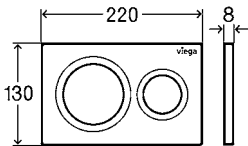

Visign for Style 21

artikl	krycí deska/tlačítko	
773 250	plast alpská bílá	1.680,55 Kč
773 236	pochromovaný plast	2.448,66 Kč
773 243	plast ušlechtilý mat	2.448,66 Kč

VÝHODY PRO VÁS:

- spuštění splachování je u ovládacích desek Visign for Style 20, 21, 23, 24 mechanické, u Visign for Style 25 je bezdotykové s funkcí Viega Hygiene+,
- ovládací desky Visign for Style 20, 21 a 24 je možné instalovat v jedné rovině s obkladem. Stačí přiojednat rám artikl 775 810, který se zabuduje před obložením,
- pro všechny ovládací desky Visign for Style je možné do nádržky vložit WC rám se zásobníkem tablet.