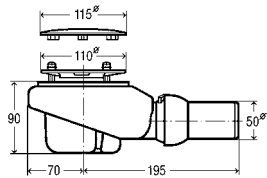

**Tempoplex Plus-odtok
vysoký odtokový výkon**

pochromovaná krytka, vyjímatelný zápachový uzávěr, vodorovná odtoková trubka s nastavitelným kulovým kloubem

artikl 578 916

2.352,73 Kč

bez krytky

artikl 559 991

1.486,21 Kč