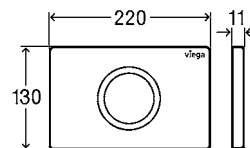

VISIGN FOR PUBLIC 12

krycí deska kartáčovaná ušlechtilá ocel
artikl **774 370** 16.250,62 Kč

krycí deska ušlechtilá ocel, dopravní bílá
artikl **774 387** 18.246,59 Kč