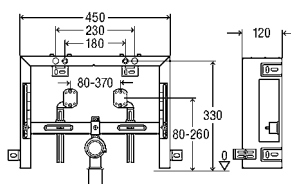

Prevista Pure-bidetový blok

1. pro závěsný bidet, izolace a obezdění
   - ocel
2. **artikl 776 602** 5.597,12 Kč