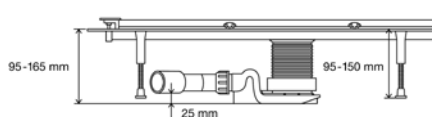

Obr. 1: variabilní ve více směrech: vestavná výška podle potřeby v rozmezí 95 - 165 mm

Obr. 2: extrémně plochý: speciální odtok pro sanace dokáže ponížít vestavnou výšku při sanacích až na pouhých 70 mm