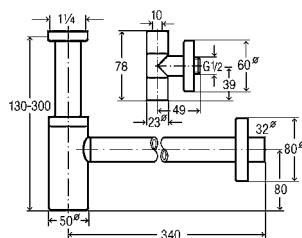

ZÁPACHOVÉ UZÁVĚRY

Eleganta set 1-lahvový zápachový uzávěr

ve výbavě: 2 rohové ventily Eleganta, nastavitelná trubka 200 mm, odtoková trubka 310 mm, rozeta $\text{Ø}32 \times \text{Ø}80 \times \text{V}15$ mm

artikl 492 489

8.704,50 Kč