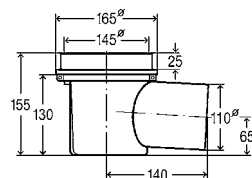

Kellermeister- sklepní odtok

postranní odtoková trubka, otočný nástavec 150 x 150 mm, rošt z šedého plastu, vyjímatelný zápachový uzávěr, vložka se sítkem

artikel 106 003

773,60 Kč