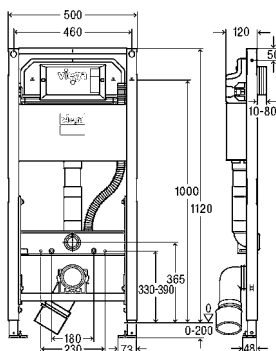

**Prevista Dry-WC-prvek
s napojením WC sprchy,
nastavitelná výška keramiky
1120 mm**

- možnost dodatečně objednat sadu podpěr Prevista Dry pro WC keramiky s malou nosnou plochou (< 17 cm) model 8570.37
- pro předstěnovou montáž je zapotřebí objednat upevňovací set Prevista Dry model 8570.36
- ocel, PE
- kompatibilní se všemi WC ovládacími deskami Prevista, montáž do systému Prevista Dry Plus, variabilně nastavitelná výška keramiky, 2-množstevní splachovací systém, bezbariérové provedení

artikl 771 997

9.148,01 Kč