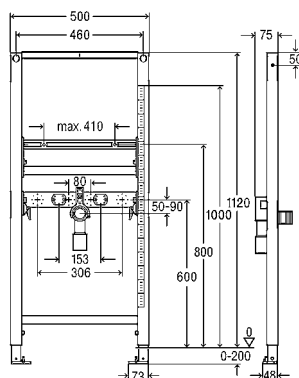

Prevista Dry-umyvadlový prvek 1120 mm, výškově nastavitelná připojení

- pro umyvadlo se stojánkovou baterií
- pro předstěnovou montáž je zapotřebí objednat upevňovací set Prevista Dry model 8570.36
- ocel
- montáž do systému Prevista Dry Plus

artikl 776 183

4.652,70 Kč