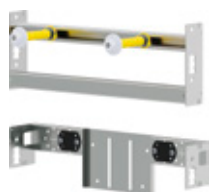

Prevista Dry Plus-umyvadlový modul bezbariérové provedení

- pro umyvadlo se stojánkovou baterií
- ocel

artikl **776 305**

3.859,47 Kč