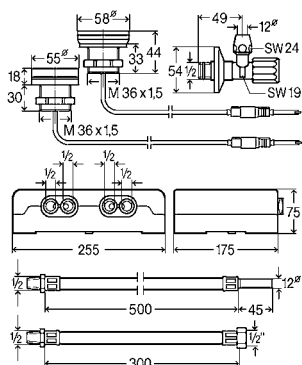

Multiplex Trio E3-armatura elektronická mísicí jednotka

- pro naplnění koupací vany (řízeno elektronicky), ve spojení s Multiplex Trio, Multiplex Trio F, Rotaplex Trio nebo Rotaplex Trio F (volitelné elektrické řízení)
- možnost dodatečně objednat WiFi modul k Multiplex Trio E model 6146.224
- elektrické otevírání/zavírání odtokové soupravy Viega, ovladatelné na dálku pomocí mobilních přístrojů (Android, iOS, Windows) přímo nebo přes internet s WiFi modulem Multiplex Trio E

Vybavení

- pochromovaný ovládací prvek (zapnuto/vypnuto, nastavení teploty), pochromovaný prvek s horní plochou ze skla s displejem zobrazujícím teplotu a s dotykovou funkcí pro volbu z nabídky, paměťová funkce pro teplotu, množství přítokové vody a výšku naplnění, 3 personalizovaná přednastavení, ruční přepínací funkce vtok vany/ruční sprcha, ruční překlenutí uzávěry 40°C, flexibilní připojovací hadice, rohové ventily, síťový zdroj

Technická data

1. síťové napětí 100–240 V AC/ 50–60 Hz
2. **artikl 684 655** 76.492,19 Kč

DESIGN PLUS
powered by ISH

+

Multiplex Trio E-modul WiFi

- pro dálkové ovládání Multiplex Trio E pomocí mobilních přístrojů (Android, iOS, Windows) přímo nebo přes internet

artikl 708 870 12.785,42 Kč