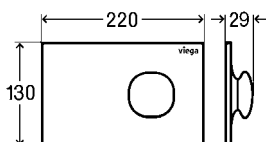

VISIGN FOR MORE 201

krycí deska kartáčovaný nerez
tlačítko kartáčovaný nerez
artikl **773 526** 8.053,46 Kč

krycí deska ušlechtilá ocel,
antracit
tlačítko ušlechtilá ocel,
antracit
artikl **773 519** 8.053,46 Kč

krycí deska ušlechtilá ocel,
dopravní bílá
tlačítko ušlechtilá ocel,
dopravní bílá
artikl **773 502** 8.053,46 Kč

krycí deska nerez pozlaceno
tlačítko nerez pozlaceno
artikl **773 557** n.d.

WC rám k zabudování tlačítka Prevista vázaný na obklad

■ pro podomítkovou splachovací nádržku Prevista,
zabudování ovládací desky pro WC vázané
na obklad, suchá stavba

■ plast

artikl **775 810**

3.276,58 Kč

VISIGN FOR MORE 202

krycí deska kov dopravní bílá
tlačítko kov dopravní bílá
artikl **773 458** 15.469,84 Kč

krycí deska kov dopravní bílá
tlačítko kov pochromováno
artikl **773 465** 15.469,84 Kč

krycí deska kov pozlaceno
tlačítko kov pozlaceno
artikl **773 496** n.d.