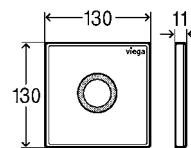

Pisoárový instalační rám pro systém Prevista vázaný na obklad

■ pro zabudování ovládací desky pro pisoár vázané na obklad

■ plast

artikl **775 827**

6.974,28 Kč