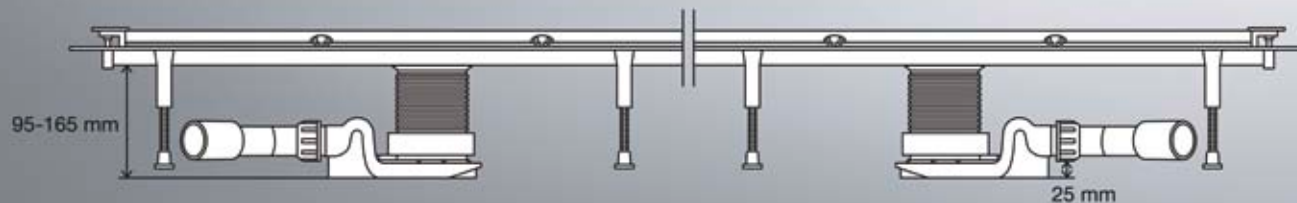

### Bezpečné spojení

Pro variantu rohovou, podélnou nebo do tvaru U jsou k dispozici přidavné spojovací kusy. Jejich styčné plochy se žlábkem jsou opatřeny speciálními těsněními, která zaručují trvale bezpečné připojení.

### **Extrémní délka, variabilní výška**

Od montážní délky 80 cm se odtokový výkon může pomocí druhého sprchového žlábků zdvojnásobit. Přímá provedení jsou možná až do délky 280 cm, konstrukce do tvaru U a rohové konstrukce mohou mít délku ramen až 160 cm. I při nejplošší vestavbě činí výškový rozdíl odtokového hrdla a podkladu stále ještě 2,5 cm. Připojovací vedení tak lze pokládat s normovaným sklonem 250 cm, aniž by se sprchový žlábek musel nazvedávat. Odtokový výkon je podle dané montážní situace v rozmezí 0,4 až 0,8 l/s na jeden odtok.